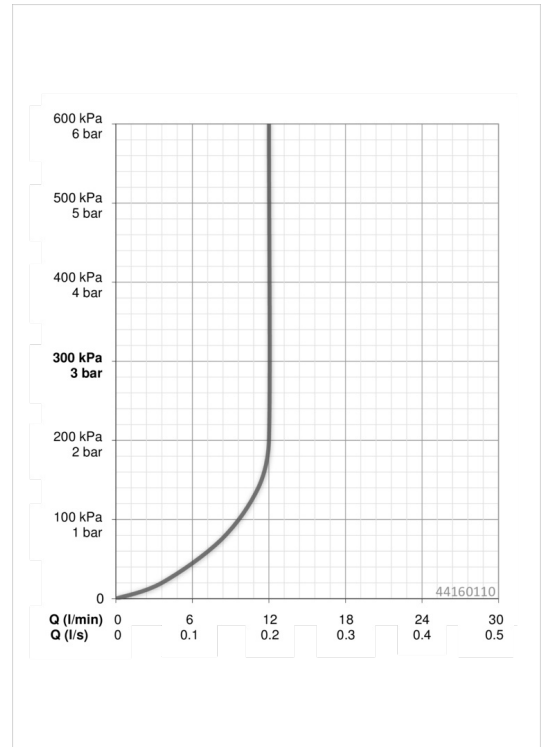

Vorschriften

EN Standard **EN 1112, EN 1113**