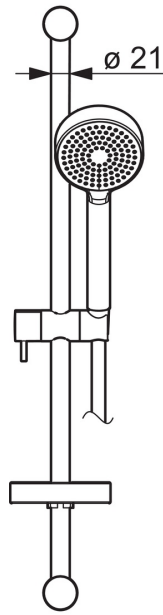

EAN: 4015474238848
static.hansa.com/44160110

- Dusche
- Wandmontage
- Chrom
- Handbrause, Brausestange, Verstellbare Brausestangehalterung, Seifenschale, Brauseschlauch (1750 mm), Anti-Kalk-Technik
- Normal – Gleichmäßiger und weicher Wasserstrahl
- Schmutzfilter
- Kürzbar
- Laminar Wasserstrahl, ohne Luftbeimischung

Technische Daten

Durchflusseigenschaften

Durchfluss bei 3 bar (mit Durchflussregler) **12.0 l/min**

Technische Eigenschaften

DN-Größe (Nennmaß) **DN15**
 Warmwasserversorgung **max. +65°C**
 Arbeitsdruck **0.5-5 bar**
 Anschlussgröße **G1/2**
 Länge / Höhe **625 mm**
 Werkstoff **Verbundwerkstoff**

Vorschriften

EN Standard **EN 1112, EN 1113**

Ersatzteile

SP44160110

Name

Art.-Nr.