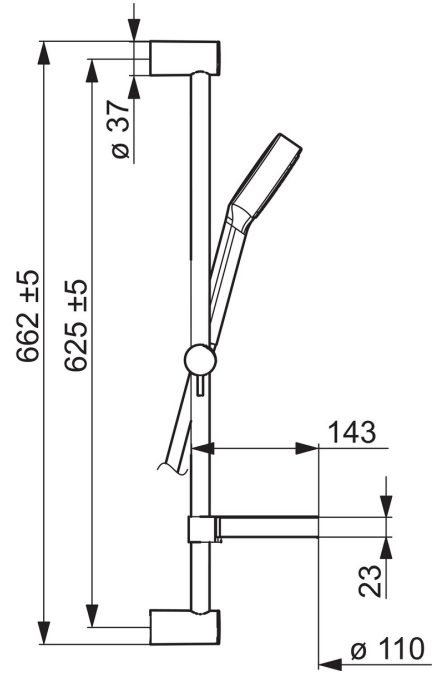

EAN: 4015474238848
static.hansa.com/44160110

- Dusche
- Wandmontage
- Chrom
- Handbrause, Brausestange, Verstellbare Brausestangehalterung, Seifenschale, Brauseschlauch (1750 mm), Anti-Kalk-Technik
- Normal – Gleichmäßiger und weicher Wasserstrahl
- Schmutzfilter
- Kürzbar
- Laminar Wasserstrahl, ohne Luftbeimischung

Technische Daten

Durchflusseigenschaften

Durchfluss bei 3 bar (mit Durchflussregler) **12.0 l/min**

Technische Eigenschaften

DN-Größe (Nennmaß) **DN15**
 Warmwasserversorgung **max. +65°C**
 Arbeitsdruck **0.5-5 bar**
 Anschlussgröße **G1/2**
 Länge / Höhe **625 mm**
 Werkstoff **Verbundwerkstoff**

Vorschriften

EN Standard **EN 1112, EN 1113**

Ersatzteile

SP44160110

Name

Art.-Nr.