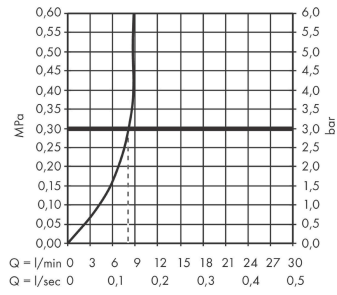

Zesis M33

Einhebel-Küchenmischer 160, Metall Ausziehbrause, 2jet

Oberfläche: **Chrom** Artikelnummer: **74822000**

Durchflussdiagramm