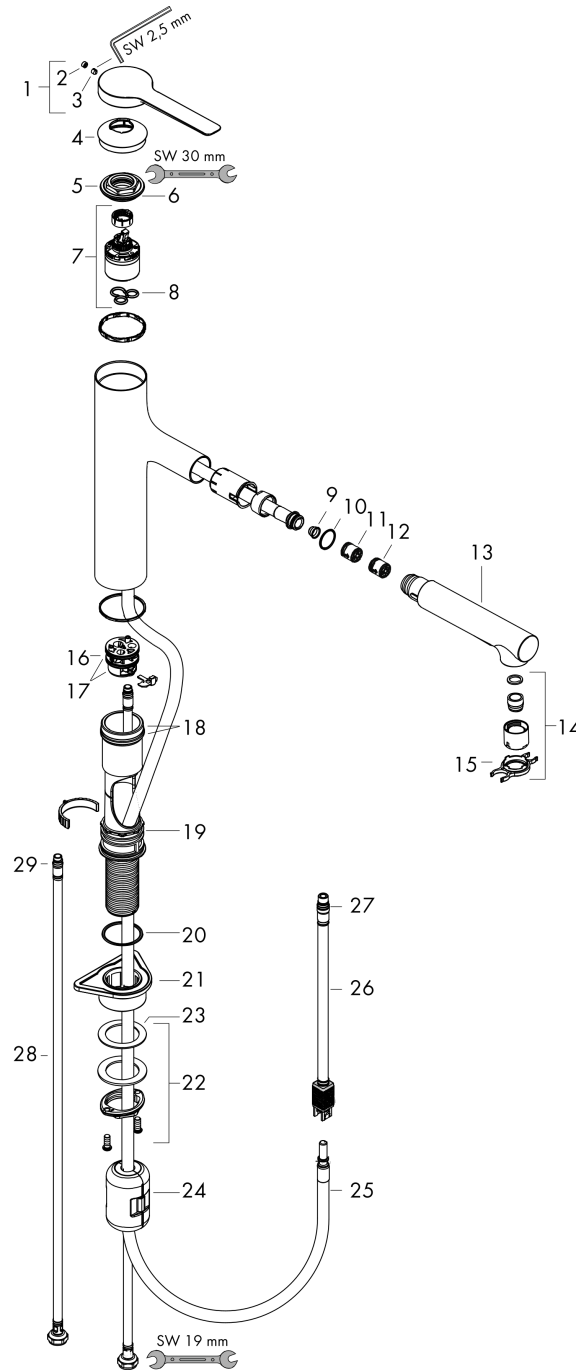

Oberfläche: **Chrom** Artikelnummer: **74822000**

Durchflussdiagramm

Zesis M33
Einhebel-Küchenmischer 160, Metall Ausziehbrause, 2jet
 Oberfläche: **Chrom** Artikelnummer: **74822000**

Explosionszeichnung

Baujahr: >06/23

Zesis M33

Einhebel-Küchenmischer 160, Metall Ausziehbrause, 2jet

Oberfläche: **Chrom** Artikelnummer: **74822000**

Ersatzteilliste

Baujahr: >06/23

Pos.	Beschreibung	Artikelnummer	Preis	VE
1	Griff	94391000	36.95 CHF	1
2	Madenschraube M5x5	98446000	3.25 CHF	1
3	Griffstopfen	93735610	8.65 CHF	1
4	Kappe	94388000	8.65 CHF	1
5	Mutter	94389000	36.95 CHF	1
6	O-Ring 41x2	98212000	3.25 CHF	1
7	Kartusche kpl.	93895000	72.55 CHF	1
8	Dichtung	95008000	8.65 CHF	1
9	Sieb	97735000	3.25 CHF	1
10	O-Ring 18x1,5	98231000	3.25 CHF	1
11	Ausziehbrause	94395000	72.55 CHF	1
12	Strahlregler laminar M22x1 (15 l/min)	95909000	45.85 CHF	1
13	Serviceschlüssel	95910000	8.65 CHF	1
14	Adapter für Kartusche	95911000	18.80 CHF	1
15	O-Ring 30x2	98186000	3.25 CHF	1
16	O-Ring 37x2	92115000	3.25 CHF	1
17	O-Ring 44x2	94394000	3.25 CHF	1
18	O-Ring 39x2	98158000	3.25 CHF	1
19	Befestigungsteil	97523000	5.40 CHF	1
20	Schaftbefestigung kpl. (Ø 34)	95049000	14.25 CHF	1
21	Gleitring	97548000	3.25 CHF	1
22	Gewicht	92500000	36.95 CHF	1
23	Schlauch 1,25 m	95506000	72.55 CHF	1
24	Anschlußschlauch 600 mm	92264000	36.95 CHF	1
25	Anschlußschlauch	94267000	36.95 CHF	1
26	O-Ring 6,6x1,6	93019000	3.25 CHF	1
27	O-Ring 7x1,5	98422000	3.25 CHF	1
28	Durchflussbegrenzer / Rückflußverhinderer	87560000	8.65 CHF	1
29	Rückflußverhinderer	87561000	8.65 CHF	1