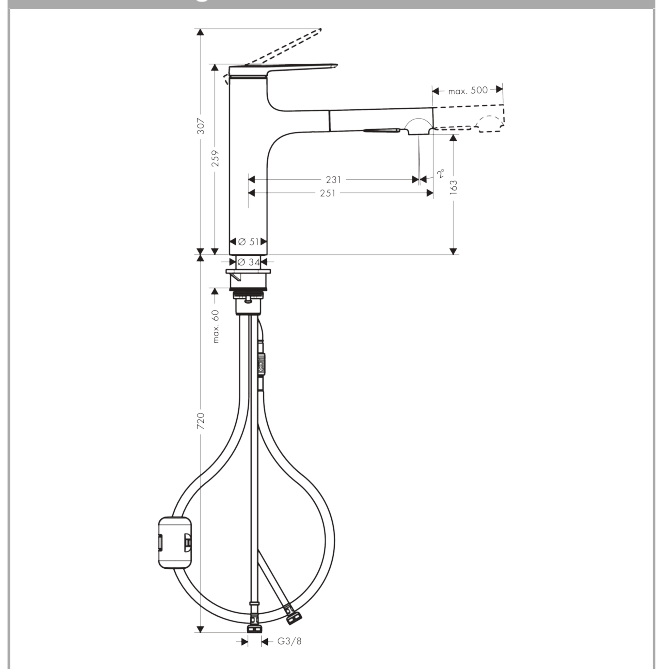

Maßzeichnung