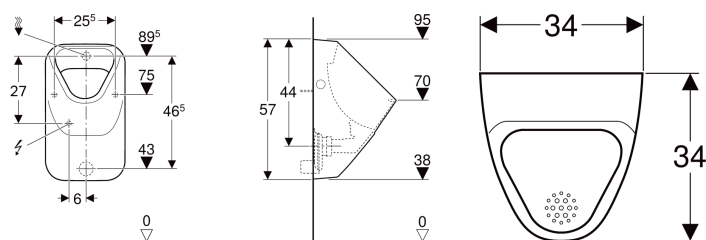

Geberit Alivio Urinal mit Ablaufsieb, Zulauf von hinten, Abgang nach hinten oder unten

Beispielbild

Verwendungszwecke

- Zum Betrieb mit automatischer, wassersparender Spülung
- Zum Betrieb mit manueller oder automatischer Spülauslösung
- Für UP-Urinalsteuerungen
- Für UP-Urinalsteuerungen verdeckt
- Für AP-Urinalsteuerungen verdeckt

- Mit Spülrand
- Geruchsverschluss verdeckt
- Verdeckte Befestigung
- Erfüllt Anforderungen nach EN 13407
- Mit integriertem Ablaufsieb aus Keramik

Eigenschaften

- Wandhängend

Technische Daten

Kleine Spülmenge Einstellbereich	1 l
Werkstoff	Sanitärkeramik

Lieferumfang

- Urinalkeramik
- Befestigungsmaterial für Urinal

Zusätzlich zu bestellen

- Urinalgeruchsverschluss

Art.-Nr.	Farbe / Oberfläche	B	H	T	Zulauf	Abgang	Zielmarkierung	VE1
238000600	weiß / KeraTect	34 cm	57 cm	34 cm	hinten	nach hinten oder nach unten	nein	1 St.