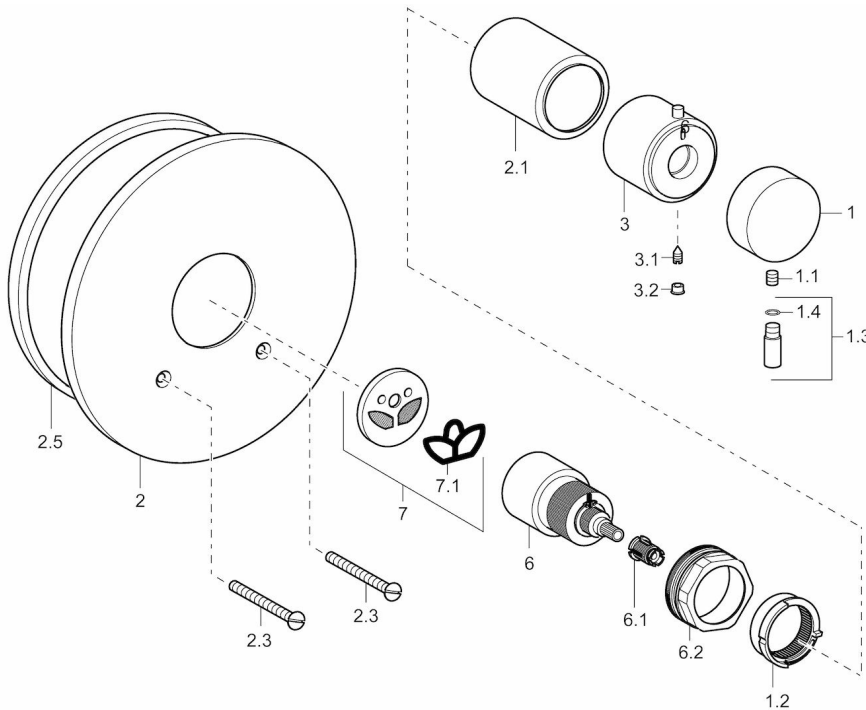

EAN: 4015474160774
static.hansa.com/08220100

- Zubehör
- Thermostatkartusche zur Temperaturreglung
- Roundwallrosette
- Umbausatz für Hansa-Unterputz-Universal-Einbaukörper 0100 0100 Hebelmischer-Brausebatterie in Thermostat-Brausebatterie · Adapter · Regelteil mit Absperrventil · Befestigungsmutter mit O-Ring · Montagewerkzeug

Technische Daten

Vorschriften

EN Standard

EN 1111

Ersatzteile

SP08220100

	Name	Art.-Nr.
1	Absperrgriff	59913235
1.1	Schraube, M6x9.5	59901609
1.2	Justiering	59913231
1.3	Hebel, M8x1, 40 mm	59913649
1.3	Hebel, M8, 22 mm	59912132
1.4	O-Ring, d 6x1	59912136
2	Deckplatte, d 188 mm	59912124
2.1	Abdeckkappe Ausgelaufen	59913234
2.3	Schraube, M5x65	59904847
2.5	Gummidichtung	59912232
3	Temperatureinstellgriff	59913236
3.1	Schraube, M4x4	59901027
3.2	Blindstopfen	59911840
6	Thermostatkartusche	59913233
6.1	Adapter Weiss	59910235
6.2	Schraube, M50x1, SW45	59913230
7	Adapter	59913232
N.I.	Anschlagstift	59912005