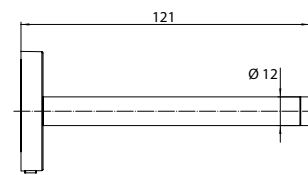

PRODUKTINFORMATION

Reserverollenhalter chrom

Art.-Nr.4305 001 00