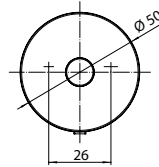

PRODUKTINFORMATION

Reserverollenhalter chrom

Art.-Nr.4305 001 00