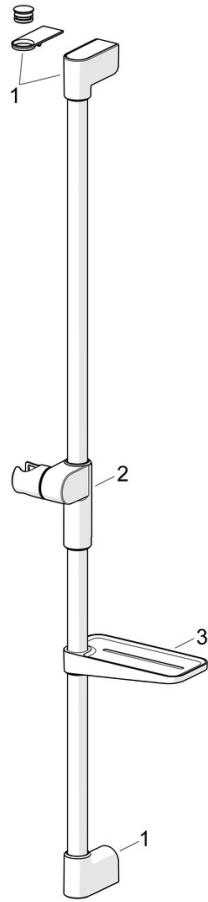

EAN: 4057304017988  
[static.hansa.com/44130200](http://static.hansa.com/44130200)

- Dusche
- Accessories
- Wandmontage
- Chrom
- Brausestange, Verstellbare Brausestangehalterung

### Technische Eigenschaften

Warmwasserversorgung	max. +65°C
Arbeitsdruck	0,5-5 bar
Werkstoff	Messing/Verbundwerkstoff

## Ersatzteile