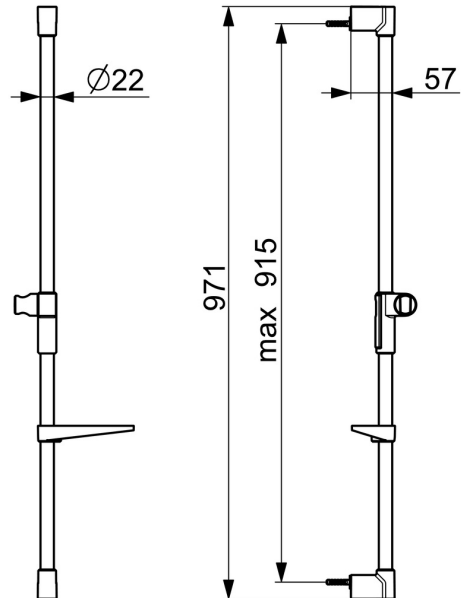

Vorschriften

EN Standard	EN1112
Geräuschklasse	I (ISO 3822)