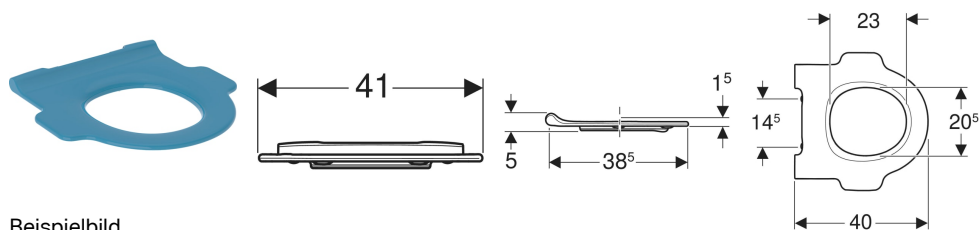

Geberit Bambini WC-Sitzring für Kinder, mit Stützfunktion

Beispielbild

Verwendungszwecke

- Für Kinder-WCs Rimfree

Eigenschaften

- Kinderfreundliches Design
- Mit Stützfunktion
- WC-Sitzring mit Überstand zum Schutz vor Urinspritzern

- Abgerundete Kanten zum Vermeiden von Verletzungen
- Reinigungsfreundlich
- WC-Sitz mit EasyMount-Scharnieren

Technische Daten

Werkstoff	Duroplast
Befestigungsabstand	14.5 cm

Lieferumfang

- WC-Sitzring

Art.-Nr.	Farbe / Oberfläche	B	H	T	Absenkautomatik	Befestigung	VE1	
502.971.FY.1	karminrot	41 cm	5 cm	40 cm	nein	von oben	1 St.	Neu