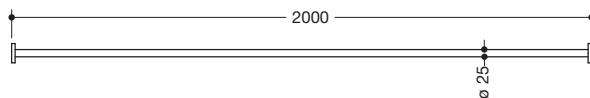

Abmessungen in mm