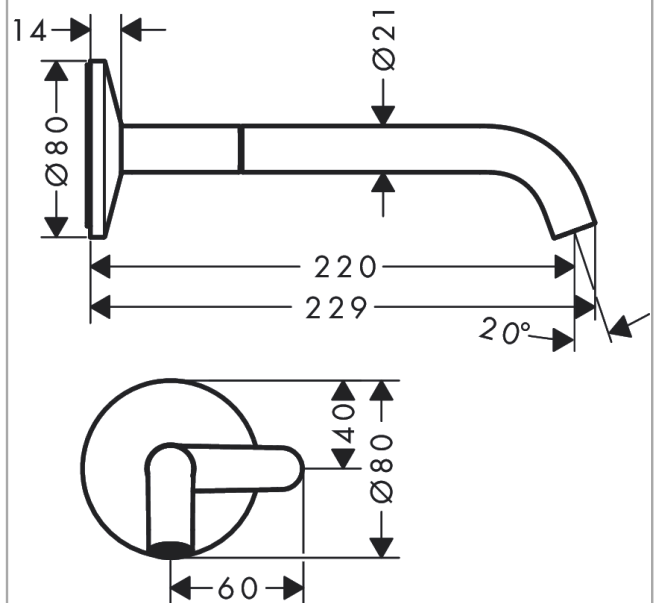

#### Merkmale

- besteht aus: Waschtischmischer Unterputz für Wandmontage, Ablaufgarnitur
- Ausladung: 220 mm
- Griffvariante: Select
- Strahlart: Normalstrahl
- maximale Durchflussmenge bei 3 bar: 5 l/min
- Select Kartusche mit Temperaturverstellung
- für Durchlauferhitzer geeignet
- unverschleißbare Ablaufgarnitur
- Anschlussart: Grundkörper
- Anschlussgröße: DN15
- EU-Taxonomie: max. 6 l/min - wesentlicher Beitrag (SC) möglich
- DVGW\_NW-6512DM0627
- PA-IX 38033/IO

#### Maßzeichnung