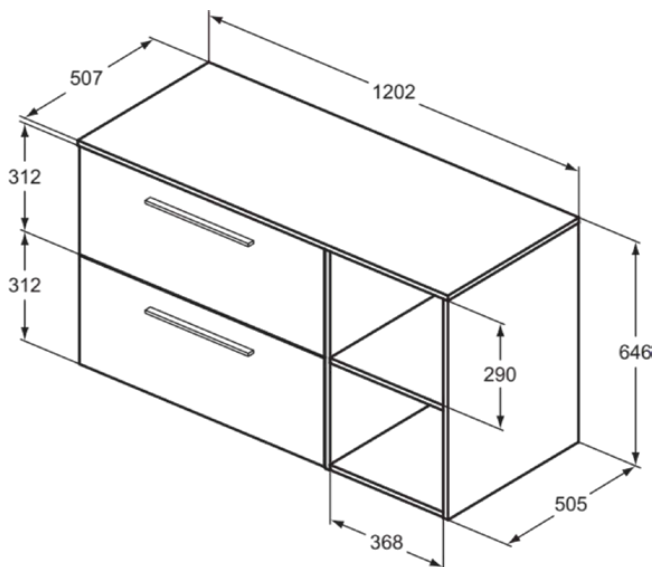

I.LIFE B

T5757NG

I.LIFE B | Möbelpaket 1202x507x646 mm in greige matt | SoftClosing, Nachhaltig gewonnenes Holz

Bild & Zeichnung

Allgemeine Informationen

Produktkategorie:	Möbelpakete
Produktart:	Möbelpaket
Marke:	Ideal Standard
Kollektion:	I.LIFE B
Designer:	Palomba Serafini Associati
Farbe:	NG - Greige Matt
Oberflächenveredelung:	Matt
Höhe (mm):	646
Breite (mm):	1202
Ausladung (mm):	507
Befestigungsart:	Befestigungsset
Nettogewicht (kg):	0.00
EAN Code:	8014140525110

Im Lieferumfang enthaltene Produkte

T5272NG:	I.LIFE B Waschtisch-Unterschrank 800x505x630 mm in greige matt, 2 Schubladen
T5742AA:	I.LIFE Türgriff 336x20x9 mm in chrom
T5322NG:	I.LIFE B Schrank 400x505x630 mm in greige matt
T5284NG:	I.LIFE B Waschtischplatte 1202x507x18 mm in greige matt
T6828NU:	Bracket (set)

I.LIFE B

T5757NG

I.LIFE B | Möbelpaket 1202x507x646 mm in greige matt | SoftClosing, Nachhaltig gewonnenes Holz

Produktspezifikationen

Modelart:	kurz
Mit Innenbeleuchtung:	Nein
Mit Montagefüße:	Nein
Mit Siegel:	Nein
Mit Steckdose:	Nein
Mit Schalter:	Nein
Mit Handtuchhalter:	Nein
Mit Wäschekorb:	Nein
Befestigungsart:	Befestigungsset
Montageart:	wandhängend