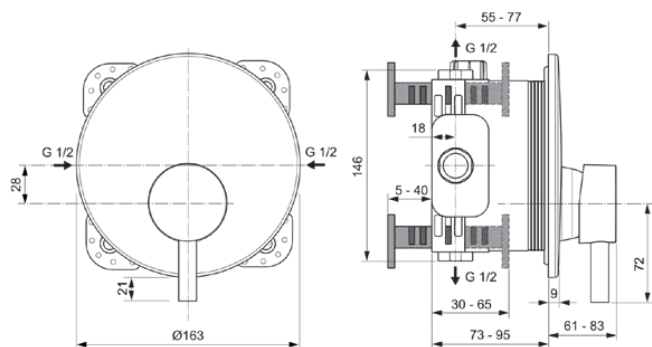

CERALINE

A7388XG

CERALINE | Brausearmatur UP Bausatz 2 163x61x184 mm in schwarz, Kit 1 required (A1000), 23 l/min (3 bar) | Click-Technologie, EPD

Bild & Zeichnung

Allgemeine Informationen

Produktkategorie:	Brausearmaturen
Produktart:	Brausearmatur UP Bausatz 2
Marke:	Ideal Standard
Kollektion:	CERALINE
Designer:	Ideal Standard
Colour:	XG - Schwarz
Oberflächenveredelung:	Matt
Höhe (mm):	184
Breite (mm):	163
Ausladung (mm):	61 - 83
Befestigungsart:	Kit 1 benötigt
Empfohlenes Unterputz-Kit:	A1000
Nettogewicht (kg):	0.83
EAN Code:	3800861101284

Features

Click-Technologie

EPD

Downloads

- [EPD](#)
- [Declaration of Conformity](#)
- [Installation Guide](#)
- [Spare Parts List](#)

Produktspezifikationen

Anzahl der Rosette(n):	1
Anzahl der Griffe:	1
Farbcode:	XG
Farbbeschreibung:	schwarz
Cool Body Technologie:	Nein
Absperrbare S-Anschlüsse:	Nein
Einstellbar Spülzeit:	Nein
Griff-Anwendung:	Volumen & Temperaturkontrolle
Griffposition:	Vorderseite
Material:	Metall
Material der Rosette(n):	Kunststoff
Material des Griffs:	Metall
Materialspezifikation:	Messing
Maximaler Durchfluss bei 3 bar (l/min):	23
Maximaler Durchfluss bei 3 bar (l/min) für alle Auslässe:	23
Durchfluss bei 3 bar (l) - Auslauf:	23
Betriebs-Höchstdruck (bar):	10
Betriebs-Mindestdruck (bar):	0.5

CERALINE

A7388XG

CERALINE | Brausearmatur UP Bausatz 2 163x61x184 mm in schwarz, Kit 1 required (A1000), 23 l/min (3 bar) | Click-Technologie, EPD

Produktspezifikationen

Geräuschgedämpfte S-Anschlüsse:	Nein
PVD Technologie:	Nein
Form der Rosette(n):	Rund
Oberflächenschutz:	beschichtet
Oberflächenveredelung:	Matt
Temperaturbegrenzer:	Ja
Griffart:	Joystick
Art der Temperaturkontrolle:	Manuelle Betätigung
Mit S-Anschlüssen:	Nein
Mit Rosette(n):	Ja
Mit Griff(en):	Ja
Mit Handbrause-Set:	Nein
Mit Kopfbrause:	Nein
Mit Dichtvlies:	Ja
Mit Brausekombination:	Nein
Befestigungsart:	Kit 1 benötigt
Montageart:	Wandeinbau