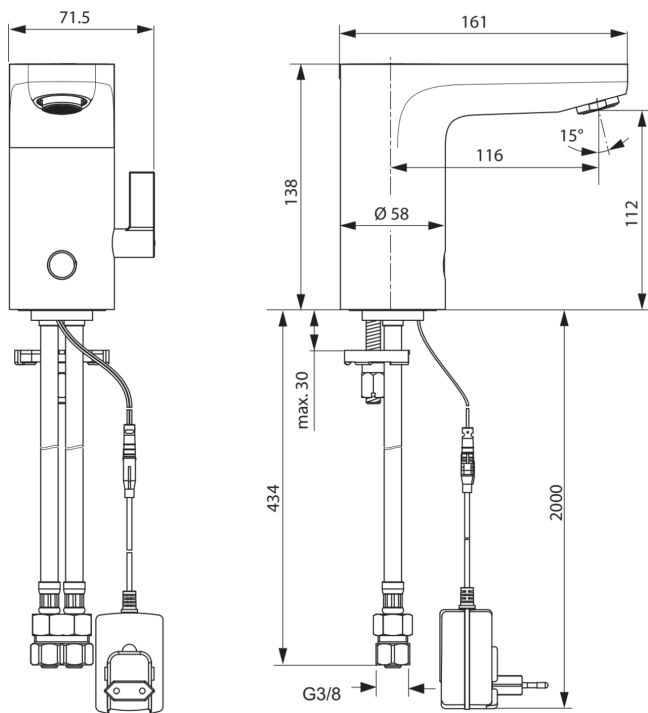

CERAPLUS

A6146AA

CERAPLUS | Waschtischarmatur 71.5x161x138 mm, 116 mm vertikaler Abstand bis Mitte Auslauf in chrom, 3.3 l/min (3 bar), ohne Ablaufgarnitur | EasyFix, Netzbetrieb, CoolBody, Vollständig berührungslos, Vandalismussicher, SmartShine Oberfläche

Bild & Zeichnung

Allgemeine Informationen

Produktkategorie:	Waschtischarmaturen
Produktart:	Waschtischarmatur
Marke:	Ideal Standard
Kollektion:	CERAPLUS
Designer:	Artefakt
Colour:	AA - Chrom
Oberflächenveredelung:	glänzend
Maximale Höhe (mm):	138
Maximale Breite (mm):	71.5
Ausladung (mm):	161
Befestigungsart:	EasyFix
Nettogewicht (kg):	1.18
EAN Code:	4015413332620