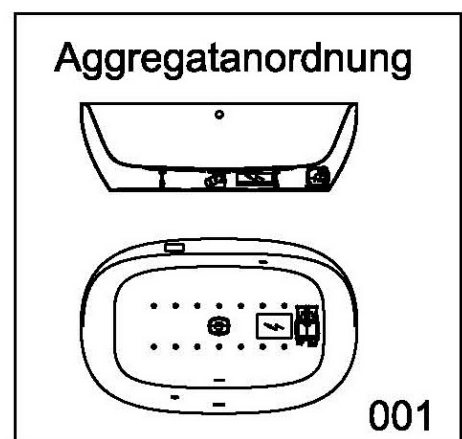

Artikelbeschreibung:

Whirlen ist weit mehr als aufgewirbeltes Wasser. Das unbeschwert Whirlvergnügen wird erst durch HOESCH Düsenteknik möglich. Das Whirlsystem iSensi unterstützt Ihr Wohlbefinden mit einer erstaunlichen Bandbreite unterschiedlichster Wirkungen – von entspannend bis gesundheitsfördernd. Whirlsystem iSensi: das prickelnde Champagner – Erlebnis. Über viele kleine Düsen im Wannenboden strömt vorgewärmte Luft ins Wasser – eine traumhaft sanfte Massage für den ganzen Körper. Die Düsen sind flach am Wannenboden angebracht und stören deshalb weder im Sitzen noch im Liegen. Der Luftwirbel lässt sich individuell steuern. Für sinnliche Atmosphäre sorgen 2 bunte Unterwasserscheinwerfer mit Farblichtwechsler.

iSENSI

Wannenrandtastatur

Superflache Airdüse

LED-Unterwasserscheinwerfer

GRUNDAUSSTATTUNG

- 12-14 Air-Düsen, (modellabhängig)
- 2 LED-RGB Ø 60 mm inkl. Ansteuerautomatik mit automatischem Farblichtwechsler
- Gebläse 400W regelbar
- Wannenrandtastatur
- HOESCH Steuerung 230 V, 50/60 Hz
- Komplett installiertes Rohrleitungssystem
- Sichtbare Einbauteile verchromt