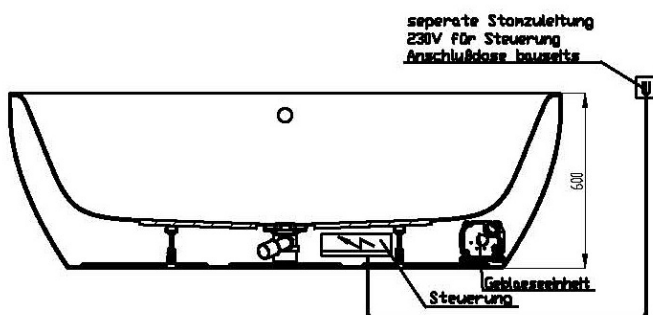

iSENSI

Wannenrandtastatur

Superflache Airdüse

LED-Unterwasserscheinwerfer

GRUNDAUSSTATTUNG

- 12-14 Air-Düsen, (modellabhängig)
- 2 LED-RGB Ø 60 mm inkl. Ansteuerautomatik mit automatischem Farblichtwechsler
- Gebläse 400W regelbar
- Wannenrandtastatur
- HOESCH Steuerung 230 V, 50/60 Hz
- Komplett installiertes Rohrleitungssystem
- Sichtbare Einbauteile verchromt