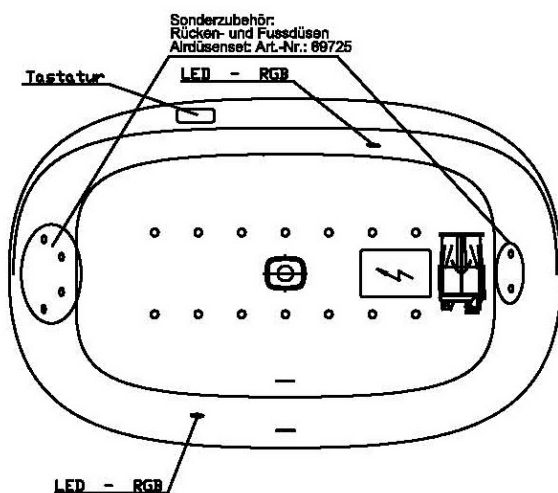

Artikelbeschreibung:

Whirlen ist weit mehr als aufgewirbeltes Wasser. Das unbeschwert Whirlvergnügen wird erst durch HOESCH Düsenteknik möglich. Das Whirlsystem iSensi unterstützt Ihr Wohlbefinden mit einer erstaunlichen Bandbreite unterschiedlichster Wirkungen – von entspannend bis gesundheitsfördernd. Whirlsystem iSensi: das prickelnde Champagner – Erlebnis. Über viele kleine Düsen im Wannenboden strömt vorgewärmte Luft ins Wasser – eine traumhaft sanfte Massage für den ganzen Körper. Die Düsen sind flach am Wannenboden angebracht und stören deshalb weder im Sitzen noch im Liegen. Der Luftwirbel lässt sich individuell steuern. Für sinnliche Atmosphäre sorgen 2 bunte Unterwasserscheinwerfer mit Farblichtwechsler.

iSENSI

Wannenrandtastatur

Superflache Airdüse

LED-Unterwasserscheinwerfer

GRUNDAUSSTATTUNG

- 12-14 Air-Düsen, (modellabhängig)
- 2 LED-RGB Ø 60 mm inkl. Ansteuerautomatik mit automatischem Farblichtwechsler
- Gebläse 400W regelbar
- Wannenrandtastatur
- HOESCH Steuerung 230 V, 50/60 Hz
- Komplett installiertes Rohrleitungssystem
- Sichtbare Einbauteile verchromt