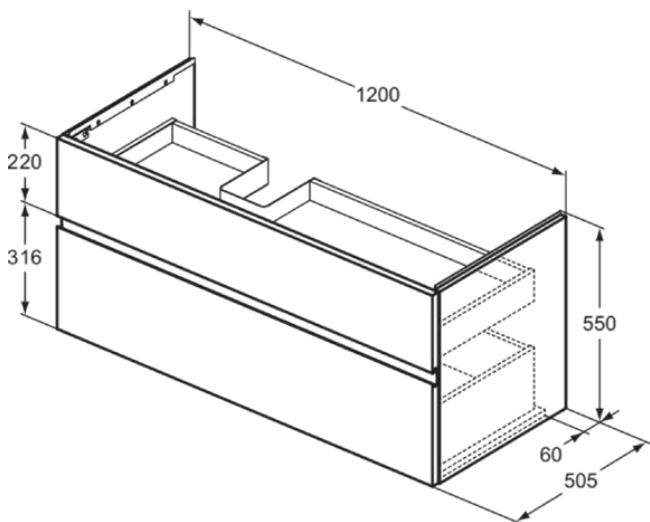

### Allgemeine Informationen

|                    |                            |
|--------------------|----------------------------|
| Produktkategorie:  | Möbel                      |
| Produktart:        | Waschtisch-Unterschrank    |
| Marke:             | Ideal Standard             |
| Kollektion:        | FINESSE                    |
| Designer:          | Palomba Serafini Associati |
| Colour:            | UP - Greige Matt           |
| Höhe (mm):         | 550                        |
| Breite (mm):       | 1200                       |
| Ausladung (mm):    | 505                        |
| Befestigungsart:   | Befestigungsset            |
| Nettogewicht (kg): | 43.23                      |
| EAN Code:          | 5017830568292              |