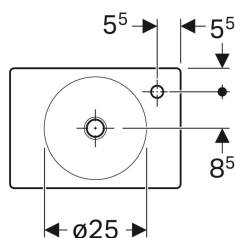

Geberit Preciosa II Handwaschbecken

Beispielbild

Verwendungszwecke

- Zum Einbau in kleinen Badezimmern und Gäste-WCs geeignet

Technische Daten

Werkstoff

Sanitärkeramik

Art.-Nr.	Farbe / Oberfläche	Hahnloch	Überlauf	B	H	T	VE1
273240600	weiß / KeraTect	rechts	ohne	40 cm	10.5 cm	28 cm	1 St.