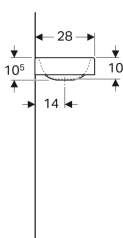

Geberit Preciosa II Handwaschbecken

Beispielbild

Verwendungszwecke

- Zum Einbau in kleinen Badezimmern und Gäste-WCs geeignet

Technische Daten

Werkstoff

Sanitärkeramik

Art.-Nr.	Farbe / Oberfläche	Hahnloch	Überlauf	B	H	T	VE1
273240600	weiß / KeraTect	rechts	ohne	40 cm	10.5 cm	28 cm	1 St.