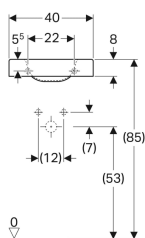

Geberit Preciosa II Handwaschbecken

Beispielbild

Verwendungszwecke

- Zum Einbau in kleinen Badezimmern und Gäste-WCs geeignet

Technische Daten

Werkstoff

Sanitärkeramik

Art.-Nr.	Farbe / Oberfläche	Hahnloch	Überlauf	B	H	T	VE1
273240600	weiß / KeraTect	rechts	ohne	40 cm	10.5 cm	28 cm	1 St.

Zubehör

- Geberit Tauchrohrsiphon für Waschbecken, Abgang horizontal
- Geberit Tauchrohrgeruchsverschluss für Waschbecken, Abgang horizontal
- Geberit Ablaufventil mit freiem Auslauf und Ventilabdeckung
- Geberit Tauchrohrgeruchsverschluss für Waschbecken, Raumsparmodell, Abgang horizontal
- Geberit Tauchrohrsiphon für Waschbecken, Anschluss BSP, Abgang horizontal oder vertikal
- Geberit Ablaufventil mit freiem Auslauf, Sieb
- Geberit Befestigungsmaterial für Handwaschbecken