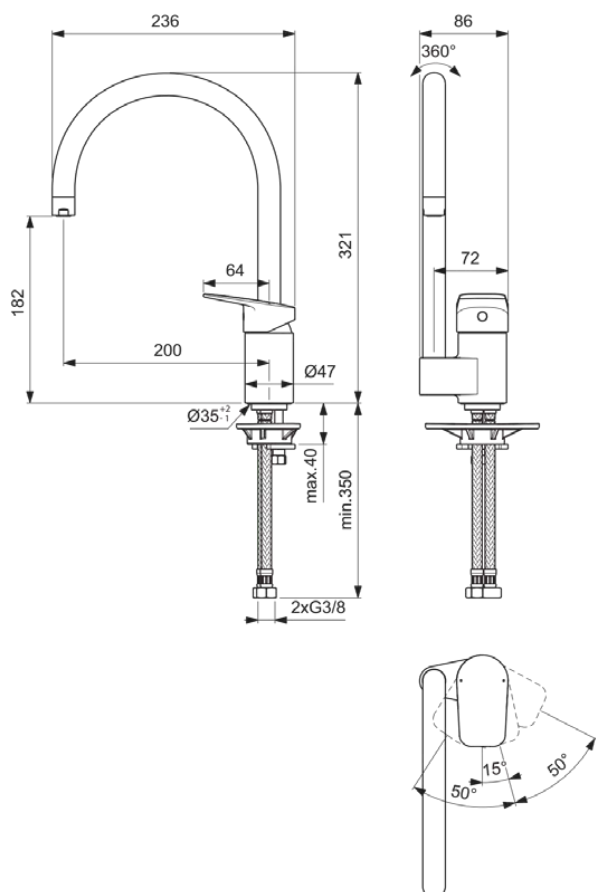

## BD339AA

CERAPLAN | Küchenarmatur 86x236x321 mm, 200 mm vertikaler Abstand bis Mitte Auslauf in chrom, 9 l/min (3 bar) | EasyFix, Click-Technologie, EPD, FirmaFlow, SmartShine Oberfläche

### Allgemeine Informationen

Produktkategorie:	Küchenarmaturen
Produktart:	Küchenarmatur
Marke:	Ideal Standard
Kollektion:	CERAPLAN
Designer:	Palomba Serafini Associati
Colour:	AA - Chrom
Oberflächenveredelung:	glänzend
Höhe (mm):	321
Breite (mm):	86
Ausladung (mm):	236
Befestigungsart:	EasyFix
Nettogewicht (kg):	1.42
EAN Code:	3800861105008