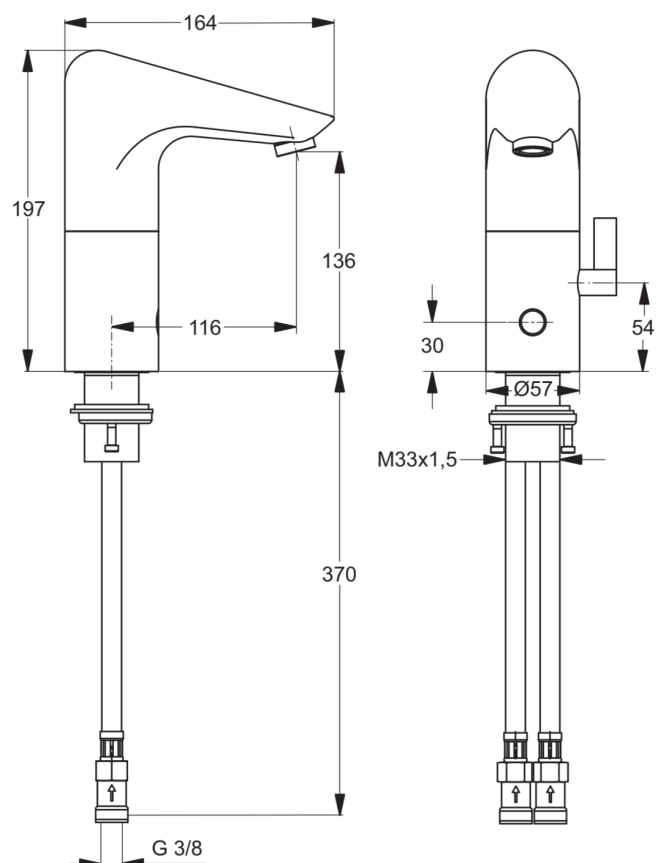

## A4152AA

CERAPLUS | Waschtischarmatur 57x164x197 mm, 116 mm vertikaler Abstand bis Mitte Auslauf in chrom, 7 l/min (3 bar), ohne Ablaufgarnitur | Batteriebetrieben, Vollständig berührungslos, Vandalismussicher, SmartShine Oberfläche

### Allgemeine Informationen

Produktkategorie:	Waschtischarmaturen
Produktart:	Waschtischarmatur
Marke:	Ideal Standard
Kollektion:	CERAPLUS
Designer:	Artefakt
Colour:	AA - Chrom
Oberflächenveredelung:	glänzend
Maximale Höhe (mm):	197
Maximale Breite (mm):	57
Ausladung (mm):	164
Befestigungsart:	Schaftverschraubung
Nettogewicht (kg):	2.64
VVS:	704192304
EAN Code:	4015413304894