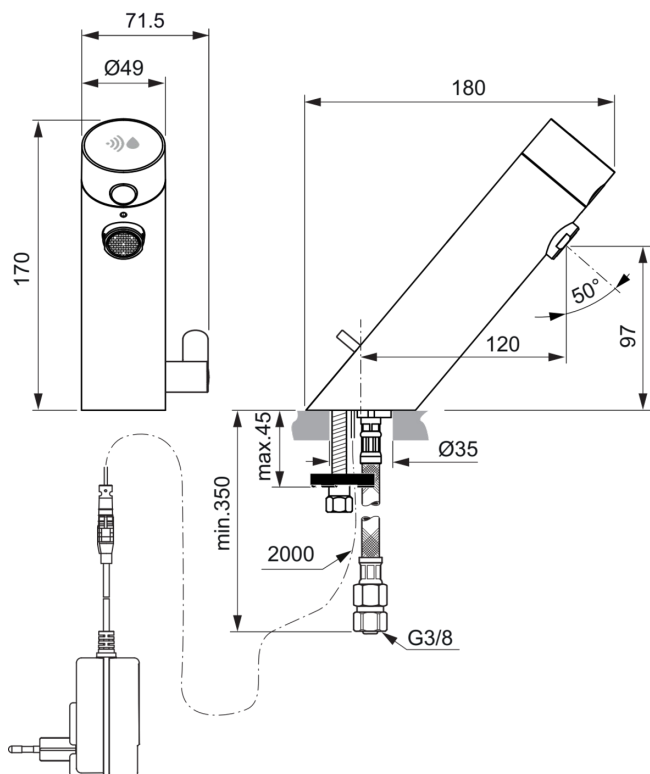

## A7558B3

Sensorflow NEW | Waschtischarmatur 71.5x180x170 mm, 120 mm vertikaler Abstand bis Mitte Auslauf in black onyx, 5 l/min (3 bar), ohne Ablaufgarnitur | EasyFix, Netzbetrieb, Vollständig berührungslos, PVD Technologie

### Allgemeine Informationen

Produktkategorie:	Waschtischarmaturen
Produktart:	Waschtischarmatur
Marke:	Ideal Standard
Kollektion:	Sensorflow NEW
Designer:	Ideal Standard
Colour:	B3 - Black Onyx
Oberflächenveredelung:	satın
Maximale Höhe (mm):	170
Maximale Breite (mm):	71.5
Ausladung (mm):	180
Befestigungsart:	EasyFix
Nettogewicht (kg):	1.89
EAN Code:	4015413352222