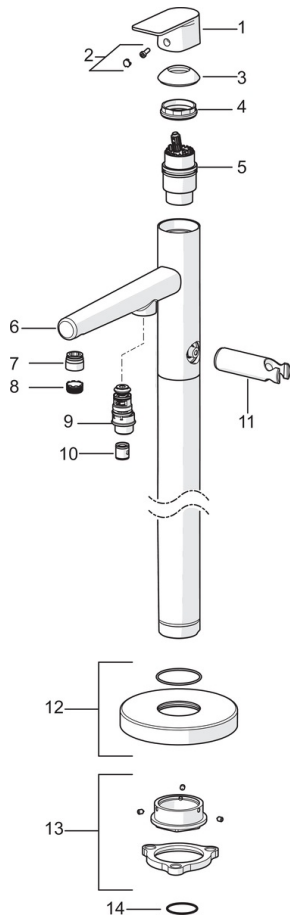

EAN: 4057304015380  
[static.hansa.com/57252073](http://static.hansa.com/57252073)

- Wanne & Dusche
- Fertigmontageset, Einhebelmischer
- Bodenstehend
- Chrom
- Einhandbedienhebel/Griff, Hebel mit W+K-Kennzeichnung
- Zugumsteller
- $\varnothing$  4.0 Steuerpatrone mit keramischen Dichtscheiben zur Wassermengen- und Temperatureinstellung
- Armaturenkörper aus entzinkungsbeständigem Messing (DZR)

### Technische Eigenschaften

Warmwasserversorgung **max. +80°C**  
 Arbeitsdruck **0.5-10 bar**  
 Anschlussgröße **G1/2**  
 Projection **209 mm**  
 Werkstoff **Messing**

### SP57252073

	Name	Art.-Nr.
01	Hebel	1009774V
02	Dekorkappe	59914573
03	Abdeckkappe	59914649
04	Gegenmutter, M42x1,5, SW 38	59914128
05	Kartusche, 4.0 Classic	59914129
06	Auslauf	59914661
07	Montagering für Luftsprudler	59914645
08	Luftsprudler, M18.5x1	59914662
09	Umsteller, automatisch	59914663
10	Rückflussverhinderer	59905714
11	Wandhalter	59913718
12	Deckplatte	59914664
13	Befestigungssatz	59913723
14	O-Ring, d 35x2	59913715