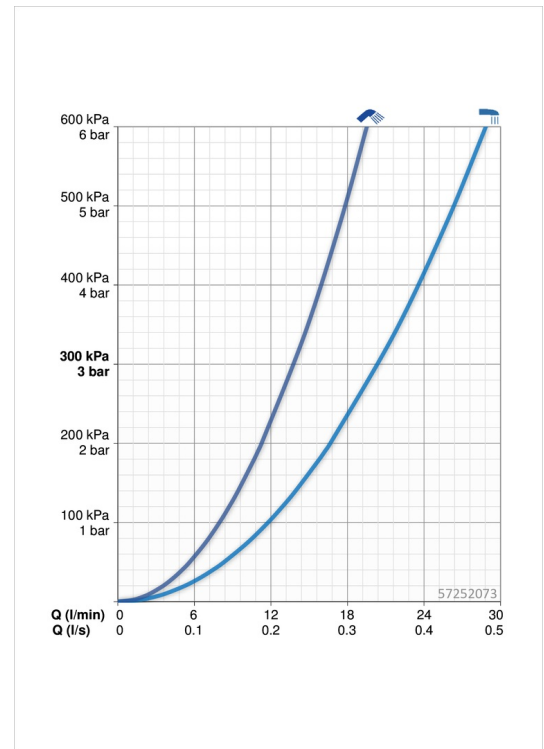

Vorschriften

EN Standard **EN 817**
Geräuschklasse **I (ISO 3822)**