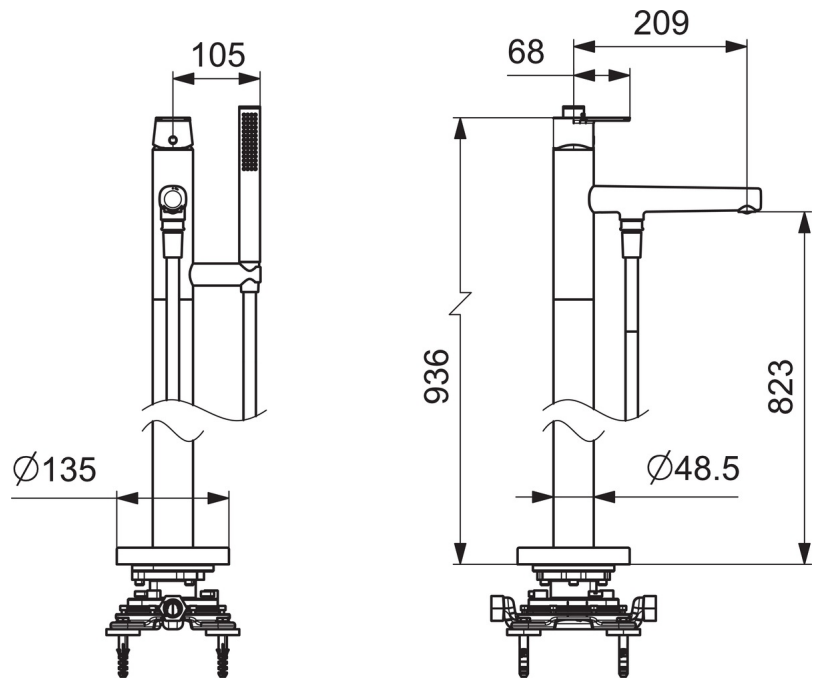

Ersatzteile

SP57252073

	Name	Art.-Nr.
01	Hebel	1009774V
02	Dekorkappe	59914573
03	Abdeckkappe	59914649
04	Gegenmutter, M42x1,5, SW 38	59914128
05	Kartusche, 4.0 Classic	59914129
06	Auslauf	59914661
07	Montagering für Luftsprudler	59914645
08	Luftsprudler, M18.5x1	59914662
09	Umsteller, automatisch	59914663
10	Rückflussverhinderer	59905714
11	Wandhalter	59913718
12	Deckplatte	59914664
13	Befestigungssatz	59913723
14	O-Ring, d 35x2	59913715