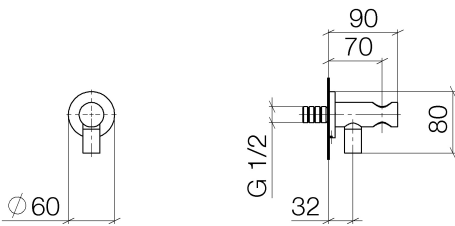

Dusche - Serienneutral

Wandanschlussbogen mit integriertem Brausehalter - chrom

Artikelnummer: 28 490 660-00

- Brauseabgang 3/8"
- Rosette Ø 60 mm
- Anschluss 1/2"
- Eigensicher gegen Rückfließen.

chrom

Maßzeichnung

Alle Angaben in mm / inch = mm x 0,0394

Dusche - Serienneutral

Wandanschlussbogen mit integriertem Brausehalter - chrom

Artikelnummer: 28 490 660-00

Durchflussdiagramm

Dusche - Serienneutral

Wandanschlussbogen mit integriertem Brausehalter - chrom