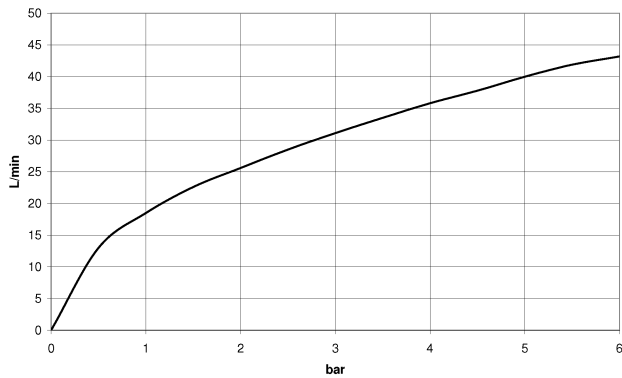

Dusche - Serienneutral

Wandanschlussbogen mit integriertem Brausehalter - chrom

Artikelnummer: 28 490 660-00

- Brauseabgang 3/8"
- Rosette Ø 60 mm
- Anschluss 1/2"
- Eigensicher gegen Rückfließen.

chrom

Maßzeichnung

Alle Angaben in mm / inch = mm x 0,0394

Dusche - Serienneutral

Wandanschlussbogen mit integriertem Brausehalter - chrom

Artikelnummer: 28 490 660-00

Durchflussdiagramm

Dusche - Serienneutral

Wandanschlussbogen mit integriertem Brausehalter - chrom