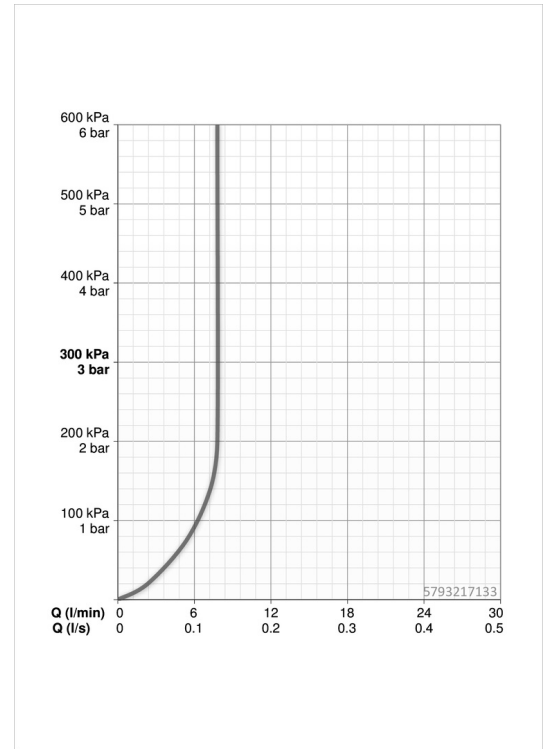

EAN: 4057304015786
static.hansa.com/5793217133

- öffentliche & halböffentliche Bereiche
- Einhebelmischer, Fertigmontageset
- Wandmontage für Unterputz-Einbaukörper
- Matt-Schwarz
- CACHE® Strahlregler, ohne Mundstück direkt in den Armaturenauslauf geschraubt
- Einhandbedienhebel/Griff, Hebel mit W+K-Kennzeichnung, Pinhebel
- Kürzbar, Wasserwege ohne Nickelbeschichtung
- Roundwallrosette

Technische Daten

Durchflusseigenschaften

Durchfluss bei 3 bar (mit Durchflussregler) **7.8 l/min**

Technische Eigenschaften

Warmwasserversorgung **max. +80°C**
Arbeitsdruck **0.5-10 bar**
Projection **160-225 mm**
Werkstoff **Messing**

Vorschriften

EN Standard **EN 817**
Geräuschklasse **I (ISO 3822)**

Zulassungen und Deklarationen

DVGW **DW-6512CS0518**
ABP **P-IX 29076/10**
ACS **16 ACC LY 699**