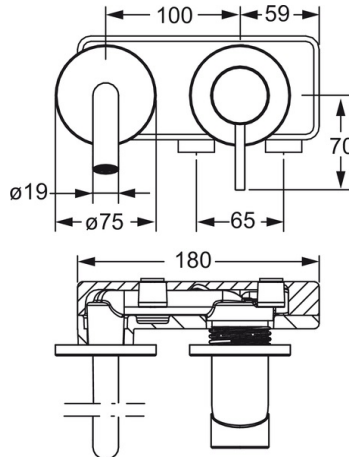

EAN: 4057304015786
static.hansa.com/5793217133

- öffentliche & halböffentliche Bereiche
- Einhebelmischer, Fertigmontageset
- Wandmontage für Unterputz-Einbaukörper
- Matt-Schwarz
- CACHE® Strahlregler, ohne Mundstück direkt in den Armaturenauslauf geschraubt
- Einhandbedienhebel/Griff, Hebel mit W+K-Kennzeichnung, Pinhebel
- Kürzbar, Wasserwege ohne Nickelbeschichtung
- Roundwallrosette

Technische Daten

Durchflusseigenschaften

Durchfluss bei 3 bar (mit Durchflussregler) **7.8 l/min**

Technische Eigenschaften

Warmwasserversorgung **max. +80°C**
Arbeitsdruck **0.5-10 bar**
Projection **160-225 mm**
Werkstoff **Messing**

Vorschriften

EN Standard **EN 817**
Geräuschklasse **I (ISO 3822)**

Zulassungen und Deklarationen

DVGW **DW-6512CS0518**
ABP **P-IX 29076/10**
ACS **16 ACC LY 699**