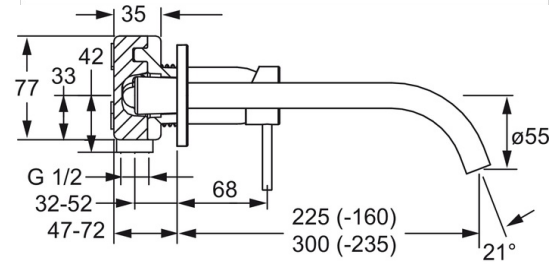

EAN: 4057304015786
static.hansa.com/5793217133

- öffentliche & halböffentliche Bereiche
- Einhebelmischer, Fertigmontageset
- Wandmontage für Unterputz-Einbaukörper
- Matt-Schwarz
- CACHE® Strahlregler, ohne Mundstück direkt in den Armaturenauslauf geschraubt
- Einhandbedienhebel/Griff, Hebel mit W+K-Kennzeichnung, Pinhebel
- Kürzbar, Wasserwege ohne Nickelbeschichtung
- Roundwallrosette

Technische Daten

Durchflusseigenschaften

Durchfluss bei 3 bar (mit Durchflussregler) **7.8 l/min**

Technische Eigenschaften

Warmwasserversorgung **max. +80°C**
Arbeitsdruck **0.5-10 bar**
Projection **160-225 mm**
Werkstoff **Messing**

Vorschriften

EN Standard **EN 817**
Geräuschklasse **I (ISO 3822)**

Zulassungen und Deklarationen

DVGW **DW-6512CS0518**
ABP **P-IX 29076/10**
ACS **16 ACC LY 699**