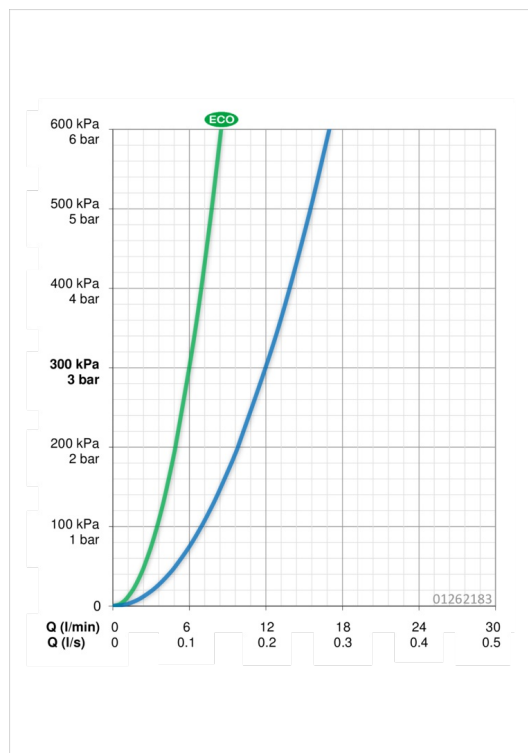

EAN: 4015474271623
static.hansa.com/01262183

- öffentliche & halböffentliche Bereiche
- Einhebelmischer
- Standmontage
- Chrom
- CASCADE® Strahlregler
- Hebel mit W+K-Kennzeichnung, Einhandbedienhebel/Griff
- Handbrause, Brauseschlauch (1250 mm)
- Ausziehbrause
- Temperaturbegrenzer, Heißwassersperre einstellbar (im Lieferumfang enthalten)
- Rückflussverhinderer, HANSAECO ø 4.8 Steuerpatrone mit keramischen Dichtscheiben zur Wassermengen- und Temperatureinstellung, Wasserbremse bei ca. 60% Wassermenge
- Anschluss über flexible Druckschläuche
- Armaturenkörper aus entzinkungsbeständigem Messing (DZR)
- Roundwallrosette, Sleeve
- Eigensicher gegen Rückfließen im häuslichen Gebrauch (nach DIN EN 1717); Friseurarmatur

Technische Daten

Durchflusseigenschaften

Spar-Durchfluss bei 3 bar	6.0 l/min
Durchfluss bei 3 bar	12.0 l/min

Technische Eigenschaften

DN-Größe (Nennmaß)	DN15
Warmwasserversorgung	max. +65°C
Arbeitsdruck	1-10 bar
Anschlussgröße	Ø 10 mm

Vorschriften

EN Standard	EN 817, EN 1112, EN 1113

Zulassungen und Deklarationen

KIWA	K6116/08