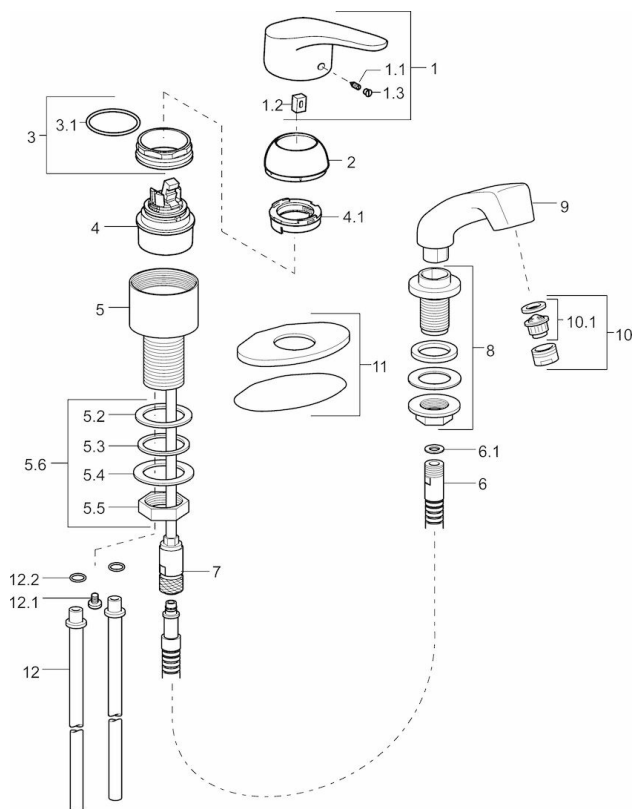

EAN: 4015474271623  
[static.hansa.com/01262183](http://static.hansa.com/01262183)

- öffentliche & halböffentliche Bereiche
- Einhebelmischer
- Standmontage
- Chrom
- CASCADE® Strahlregler
- Hebel mit W+K-Kennzeichnung, Einhandbedienhebel/Griff
- Handbrause, Brauseschlauch (1250 mm)
- Ausziehbrause
- Temperaturbegrenzer, Heißwassersperre einstellbar (im Lieferumfang enthalten)
- Rückflussverhinderer, HANSAECO ø 4.8 Steuerpatrone mit keramischen Dichtscheiben zur Wassermengen- und Temperatureinstellung, Wasserbremse bei ca. 60% Wassermenge
- Anschluss über flexible Druckschläuche
- Armaturenkörper aus entzinkungsbeständigem Messing (DZR)
- Roundwallrosette, Sleeve
- Eigensicher gegen Rückfließen im häuslichen Gebrauch (nach DIN EN 1717); Friseurarmatur

### Technische Eigenschaften

DN-Größe (Nennmaß)	<b>DN15</b>
Warmwasserversorgung	<b>max. +65°C</b>
Arbeitsdruck	<b>1-10 bar</b>
Anschlussgröße	<b>Ø 10 mm</b>

### Vorschriften

EN Standard	<b>EN 817, EN 1112, EN 1113</b>
-------------	---------------------------------

### SP01262183

Name	Art.-Nr.
1 Hebel, L=93 mm	01880083
1.1 Schraube, M5x8, SW2.5	59904755
1.2 Kunststoffadapter	59904778
1.3 Dekorkappe Grau	59912112
2 Abdeckkappe	59912638
3 Ringschraube, M50x1, SW45	59904775
3.1 O-Ring, d 43x2.5	59911166
4 Kartusche, 4,8 eco	59904601
4.1 Warmwasser Begrenzer	59904759
5.2 Dichtung, 41.5x33.3x2	59902295
5.3 Dichtung, 48x33.5x2	59902283
5.6 Befestigungssatz	59912347
6 Schlauch, L=1250	59902137
6.1 Dichtung, 13.5x8x1	59902311
7 Anschlussnippel	59912074
8 Schlauchdurchführung	59910055
9 Handbrause	59910054
10 Luftsprudler, M24x1 STD HC B	59905830
10.1 Luftsprudler, M22/M24 B	59905901
11 Rosette	59911328
12 Anschlußschlauch, L=430, G3/8-M8x1	59913964
12 Rohr, d 10 mm, L=413	59911423
12.1 Befestigungsklammer	59911416
12.2 O-Ring, 9x2	59905095