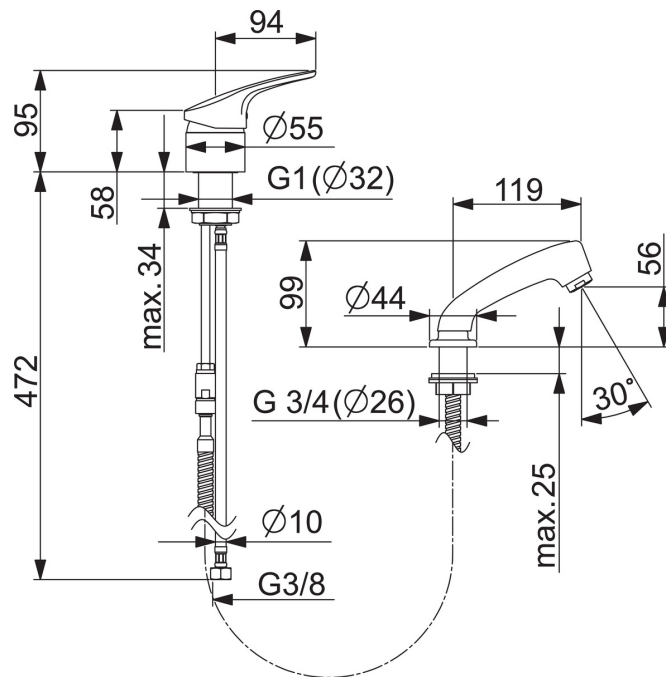

Ersatzteile

SP01262183

Name	Art.-Nr.
1 Hebel, L=93 mm	01880083
1.1 Schraube, M5x8, SW2.5	59904755
1.2 Kunststoffadapter	59904778
1.3 Dekorkappe Grau	59912112
2 Abdeckkappe	59912638
3 Ringschraube, M50x1, SW45	59904775
3.1 O-Ring, d 43x2.5	59911166
4 Kartusche, 4,8 eco	59904601
4.1 Warmwasser Begrenzer	59904759
5.2 Dichtung, 41.5x33.3x2	59902295
5.3 Dichtung, 48x33.5x2	59902283
5.6 Befestigungssatz	59912347
6 Schlauch, L=1250	59902137
6.1 Dichtung, 13.5x8x1	59902311
7 Anschlussnippel	59912074
8 Schlauchdurchführung	59910055
9 Handbrause	59910054
10 Luftsprudler, M24x1 STD HC B	59905830
10.1 Luftsprudler, M22/M24 B	59905901
11 Rosette	59911328
12 Anschlußschlauch, L=430, G3/8-M8x1	59913964
12 Rohr, d 10 mm, L=413	59911423
12.1 Befestigungsklammer	59911416
12.2 O-Ring, 9x2	59905095