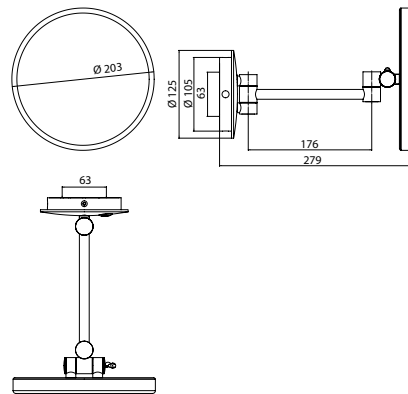

PRODUKTINFORMATION

LED-Rasier- und Kosmetikspiegel schwarz

Art.-Nr.1094 133 08

mit beleuchtetem Touchsensor (Ein/Aus, Farbwechsel) und Direktanschluss, einarmig, rund, Ø 203 mm, Vergrößerung: 3 fach, IP 44