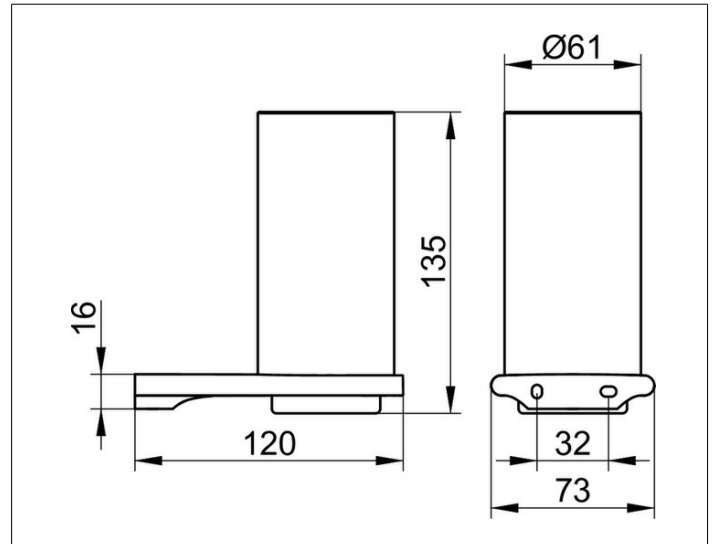

ZEICHNUNG

PRODUKTBESCHREIBUNG

komplett mit Echkristall-Glas

OBERFLÄCHE

Schwarzchrom gebürstet

AUSSCHREIBUNGSTEXT

KEUCO Edition 400 Glashalter, 11550139000
Glashalter in skulpturaler Formensprache,
Halter mit hochwertiger PVD-Beschichtung, Schwarzchrom gebürstet,
mit leicht gerundeten Kanten,
komplett mit Echkristall-Glas, leicht zu reinigen,
Breite 73 mm, Gesamthöhe 133 mm, Ausladung 120 mm,
der Glashalter wird verdeckt angebracht,
Lieferung inkl. korrosionsfreiem Befestigungsmaterial