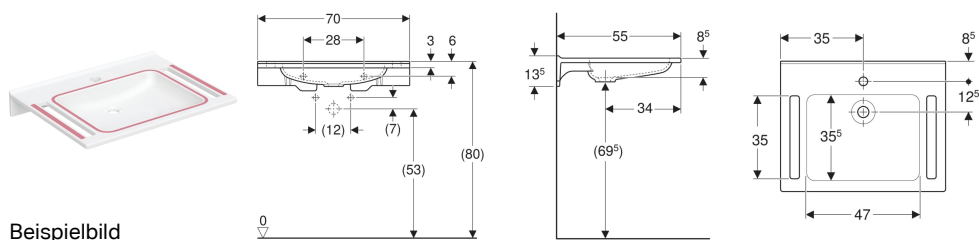

Geberit Publica Waschtisch eckiges Design, mit Ausschnitten, barrierefrei, demenzgerecht

Verwendungszwecke

- Zur Nutzung durch Rollstuhlfahrer geeignet
- Für barrierefreies Bauen geeignet

Eigenschaften

- Barrierefrei
- Eckiges Design
- Ausschnitte zum Festhalten
- Mit Aufkantung zur Wand

- Antibakteriell
- Schlagfest
- Mit Farbmarkierungen als Orientierungshilfe
- Kratzfest
- Reinigung einfach
- Nahtlose Oberflächenreparatur

Technische Daten

Werkstoff | Varicor

Lieferumfang

- Waschtisch
- Befestigungsmaterial

Art.-Nr.	Farbe / Oberfläche	Hahnloch	Überlauf	B	H	T	VE1
500.666.01.2	weiß-alpin / matt	mittig	ohne	70 cm	13.5 cm	55 cm	1 St.

Zubehör

- Geberit Tauchrohrgeruchsverschluss für Waschbecken, Raumsparmodell, Abgang horizontal
- Geberit Ablaufventil mit Standrohr, für Waschbecken
- Geberit Ablaufventil mit freiem Auslauf, Sieb

- Entspricht der DIN 18040, bei einer Montagehöhe von 80 cm
- Die rote Farbmarkierung ist angelehnt an RAL 3002