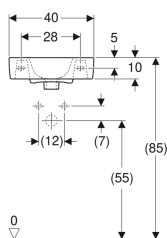

Geberit Renova Compact Handwaschbecken verkürzte Ausladung, mit Ablagefläche

Beispielbild

Verwendungszwecke

- Zum Einbau in kleinen Badezimmern und Gäste-WCs geeignet

Technische Daten

Werkstoff

Sanitärkeramik

Eigenschaften

- Unterbaufähig

| Art.-Nr. | Farbe / Oberfläche | Hahnloch | Überlauf | B | Breite Unterschrank | H | T | VE1 |
|-----------|--------------------|----------|----------|-------|---------------------|-------|-------|-------|
| 272140600 | weiß / KeraTect | rechts | sichtbar | 40 cm | 34.8 cm | 15 cm | 25 cm | 1 St. |