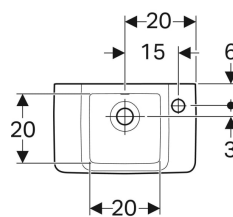

Geberit Renova Compact Handwaschbecken verkürzte Ausladung, mit Ablagefläche

Beispielbild

Verwendungszwecke

- Zum Einbau in kleinen Badezimmern und Gäste-WCs geeignet

Technische Daten

Werkstoff

Sanitärkeramik

Eigenschaften

- Unterbaufähig

| Art.-Nr. | Farbe / Oberfläche | Hahnloch | Überlauf | B | Breite Unterschrank | H | T | VE1 |
|-----------|--------------------|----------|----------|-------|---------------------|-------|-------|-------|
| 272140600 | weiß / KeraTect | rechts | sichtbar | 40 cm | 34.8 cm | 15 cm | 25 cm | 1 St. |