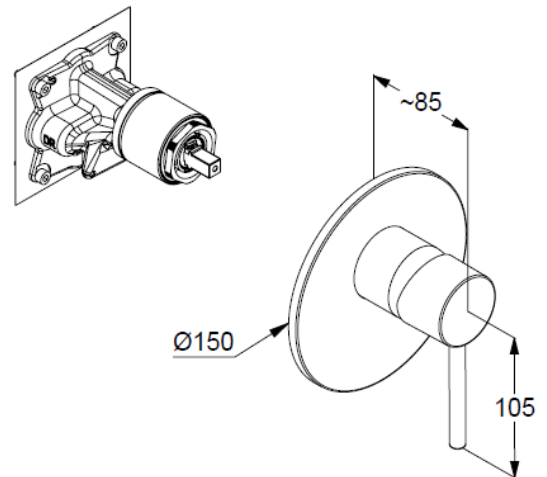

Wandmontage

geschlossener Hebel, Metall

Keramik-Kartusche mit Heißwasserbegrenzung

Durchflussmenge bei 3 bar 28 l/min.

## Produktabbildung/ Product picture

## Maßzeichnung/ Dimensional drawing