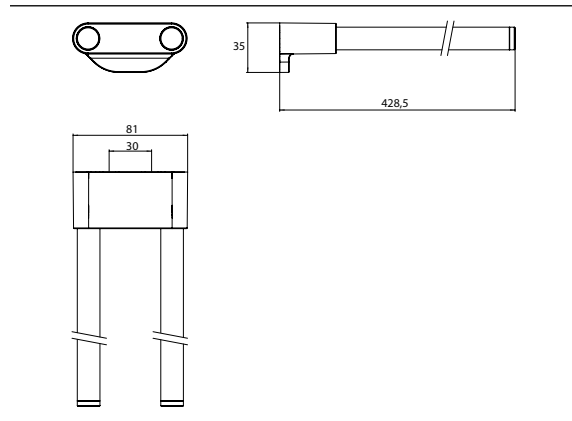

PRODUKTINFORMATION

Handtuchhalter, 2 armig, starr schwarz

Art.-Nr.2750 133 43

430 mm