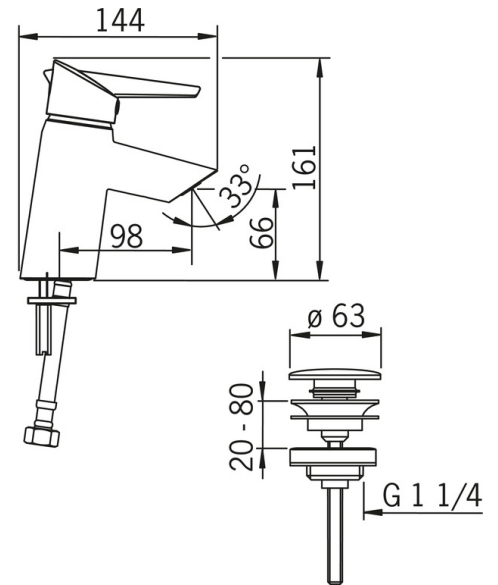

EAN: 4015474273436
static.hansa.com/65092203

- Waschtisch
- Einhebelmischer
- Standmontage
- Chrom
- Feststehender Auslauf
- CACHÉ® Strahlregler, ohne Mundstück direkt in den Armaturenauslauf geschraubt
- Easy-Grip Bedienhebel, Eco-Funktion für die Wassermenge, Einhandbedienhebel/Griff, Hebel mit W+K-Kennzeichnung
- Push-Open-Ablaufgarnitur
- Eco-Durchfluss
- Temperaturbegrenzer, Heißwassersperre einstellbar (im Lieferumfang enthalten)
- ø 4.0 Steuerpatrone mit keramischen Dichtscheiben zur Wassermengen- und Temperatureinstellung
- Anschluss über flexible Druckschläuche

Technische Daten

Durchflusseigenschaften

Spar-Durchfluss bei 3 bar	4.8 l/min
Durchfluss bei 3 bar	9.0 l/min
Druckverlust bei einem Durchfluss von 0,1 l/s	0.9 bar

Technische Eigenschaften

DN-Größe (Nennmaß)	DN15
Warmwasserversorgung	max. +80° C
Arbeitsdruck	0.5-10 bar
Anschlussgröße	G3/8
Projection	98 mm
Werkstoff	Messing/Verbundwerkstoff

Vorschriften

EN Standard	EN 817
Geräuschkategorie	I (ISO 3822)

Zulassungen und Deklarationen

ABP	P-IX 38108/10
-----	----------------------

Ersatzteile

SP65092203

	Name	Art.-Nr.
01	Hebel Ausgelaufen	59914170
02	Gegenmutter, M4x1,5, SW 38	59914128
03	Kartusche, 4.0 Classic	59914129
04	Luftsprudler, M24x1 STD HC A	59914130
05	Befestigungsschraube, M6x55 Ausgelaufen	59914131
06	Befestigungssatz	59914132
N.I.	Handbrause Bidetta	59914162
N.I.	Wandhalter	04430100