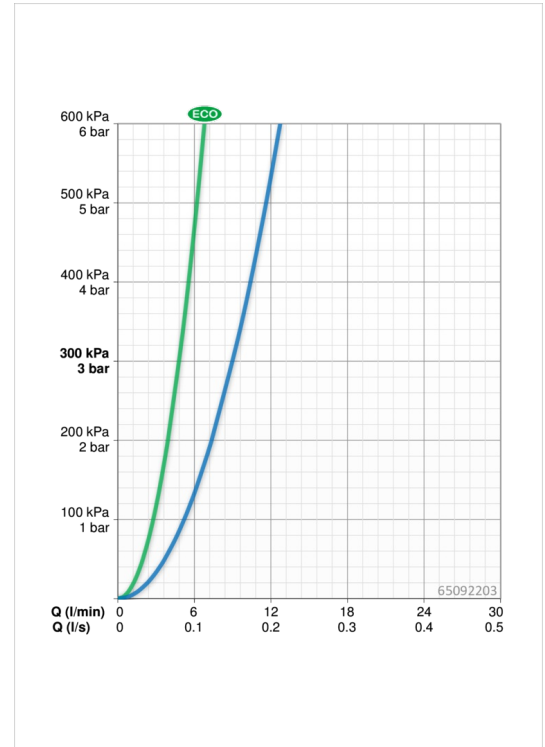

EAN: 4015474273436
static.hansa.com/65092203

- Waschtisch
- Einhebelmischer
- Standmontage
- Chrom
- Feststehender Auslauf
- CACHÉ® Strahlregler, ohne Mundstück direkt in den Armaturenauslauf geschraubt
- Easy-Grip Bedienhebel, Eco-Funktion für die Wassermenge, Einhandbedienhebel/Griff, Hebel mit W+K-Kennzeichnung
- Push-Open-Ablaufgarnitur
- Eco-Durchfluss
- Temperaturbegrenzer, Heißwassersperre einstellbar (im Lieferumfang enthalten)
- ø 4.0 Steuerpatrone mit keramischen Dichtscheiben zur Wassermengen- und Temperatureinstellung
- Anschluss über flexible Druckschläuche

Technische Daten

Durchflusseigenschaften

Spar-Durchfluss bei 3 bar	4.8 l/min
Durchfluss bei 3 bar	9.0 l/min
Druckverlust bei einem Durchfluss von 0,1 l/s	0.9 bar

Technische Eigenschaften

DN-Größe (Nennmaß)	DN15
Warmwasserversorgung	max. +80° C
Arbeitsdruck	0.5-10 bar
Anschlussgröße	G3/8
Projection	98 mm
Werkstoff	Messing/Verbundwerkstoff

Vorschriften

EN Standard	EN 817
Geräuschkategorie	I (ISO 3822)

Zulassungen und Deklarationen

ABP	P-IX 38108/10