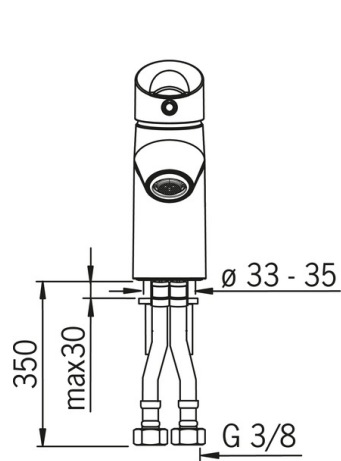

EAN: 4015474273436
static.hansa.com/65092203

- Waschtisch
- Einhebelmischer
- Standmontage
- Chrom
- Feststehender Auslauf
- CACHÉ® Strahlregler, ohne Mundstück direkt in den Armaturenauslauf geschraubt
- Easy-Grip Bedienhebel, Eco-Funktion für die Wassermenge, Einhandbedienhebel/Griff, Hebel mit W+K-Kennzeichnung
- Push-Open-Ablaufgarnitur
- Eco-Durchfluss
- Temperaturbegrenzer, Heißwassersperre einstellbar (im Lieferumfang enthalten)
- ø 4.0 Steuerpatrone mit keramischen Dichtscheiben zur Wassermengen- und Temperatureinstellung
- Anschluss über flexible Druckschläuche

Technische Daten

Durchflusseigenschaften

Spar-Durchfluss bei 3 bar	4.8 l/min
Durchfluss bei 3 bar	9.0 l/min
Druckverlust bei einem Durchfluss von 0,1 l/s	0.9 bar

Technische Eigenschaften

DN-Größe (Nennmaß)	DN15
Warmwasserversorgung	max. +80° C
Arbeitsdruck	0.5-10 bar
Anschlussgröße	G3/8
Projection	98 mm
Werkstoff	Messing/Verbundwerkstoff

Vorschriften

EN Standard	EN 817
Geräuschkategorie	I (ISO 3822)

Zulassungen und Deklarationen

ABP	P-IX 38108/10
-----	----------------------

Ersatzteile

SP65092203

	Name	Art.-Nr.
01	Hebel Ausgelaufen	59914170
02	Gegenmutter, M4x1,5, SW 38	59914128
03	Kartusche, 4.0 Classic	59914129
04	Luftsprudler, M24x1 STD HC A	59914130
05	Befestigungsschraube, M6x55 Ausgelaufen	59914131
06	Befestigungssatz	59914132
N.I.	Handbrause Bidetta	59914162
N.I.	Wandhalter	04430100