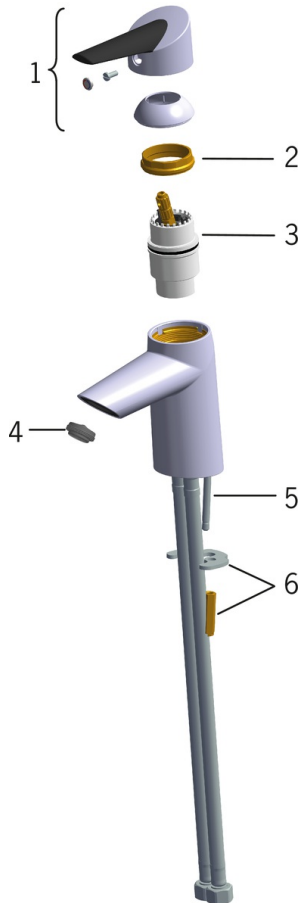

EAN: 4015474273436
static.hansa.com/65092203

- Waschtisch
- Einhebelmischer
- Standmontage
- Chrom
- Feststehender Auslauf
- CACHÉ® Strahlregler, ohne Mundstück direkt in den Armaturenauslauf geschraubt
- Easy-Grip Bedienhebel, Eco-Funktion für die Wassermenge, Einhandbedienhebel/Griff, Hebel mit W+K-Kennzeichnung
- Push-Open-Ablaufgarnitur
- Eco-Durchfluss
- Temperaturbegrenzer, Heißwassersperre einstellbar (im Lieferumfang enthalten)
- ø 4.0 Steuerpatrone mit keramischen Dichtscheiben zur Wassermengen- und Temperatureinstellung
- Anschluss über flexible Druckschläuche

Technische Daten

Durchflusseigenschaften

Spar-Durchfluss bei 3 bar	4.8 l/min
Durchfluss bei 3 bar	9.0 l/min
Druckverlust bei einem Durchfluss von 0,1 l/s	0.9 bar

Technische Eigenschaften

DN-Größe (Nennmaß)	DN15
Warmwasserversorgung	max. +80° C
Arbeitsdruck	0.5-10 bar
Anschlussgröße	G3/8
Projection	98 mm
Werkstoff	Messing/Verbundwerkstoff

Vorschriften

EN Standard	EN 817
Geräuschkategorie	I (ISO 3822)

Zulassungen und Deklarationen

ABP	P-IX 38108/10
-----	----------------------

Ersatzteile

SP65092203

	Name	Art.-Nr.
01	Hebel Ausgelaufen	59914170
02	Gegenmutter, M4x1,5, SW 38	59914128
03	Kartusche, 4.0 Classic	59914129
04	Luftsprudler, M24x1 STD HC A	59914130
05	Befestigungsschraube, M6x55 Ausgelaufen	59914131
06	Befestigungssatz	59914132
N.I.	Handbrause Bidetta	59914162
N.I.	Wandhalter	04430100