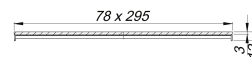

Abdeckung CeraWall Connect Design, rotgold matt

Artikelnummer: 527639

GTIN: 4001636527639

Rabattgruppe: 11

Beschreibung:

Abdeckung CeraWall Connect Design, rotgold matt

Alternative Abdeckung zu Duschrinnen CeraWall Connect. Universell einsetzbares Edelstahl-Design (wird nicht befließt).

MATERIAL

Edelstahl 1.4301, Auflage massiv 3 mm, Belastungsklasse K 3 (300 kg), farbig PVD-beschichtet rotgold matt

Aufgrund der technologischen Fertigungsmöglichkeiten, der Beschaffenheit des Vormaterials und der Lichtverhältnisse, können bei PVD-Oberflächen geringfügige Farbabweichungen vorhanden sein.