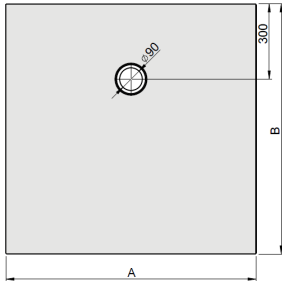

VARIANTE	ARTIKEL-NR.	LÄNGE UND BREITE	HÖHE/TIEFE	INSTALLATIONSHÖHE
Variante	N° D'article	Longueur Et Largeur	Hauteur/profondeur	Hauteur de montage
Variant	Artikelnummer	Lengte En Breedte (mm) A x B	Hoogte/diepte (mm)	Installatiehoogte (mm)
A	4300xA	800 x 800	30	112-140
A	4301xA	900 x 900	30	112-140
A	4302xA	1000 x 1000	30	112-140
A	4303xA	1200 x 1200	30	112-140