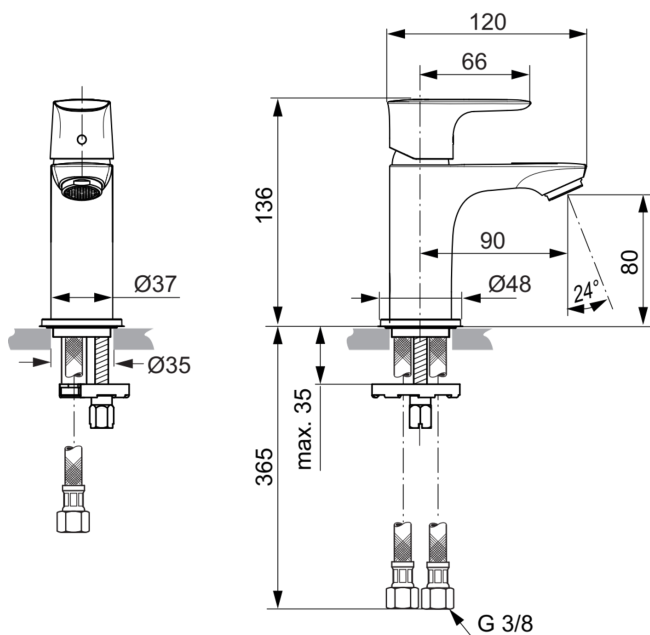

CONNECT AIR

A7018AA

CONNECT AIR | Waschtischarmatur 48x125.5x136 mm, 90 mm vertikaler Abstand bis Mitte Auslauf in chrom, 8 l/min (3 bar), mit Ablaufgarnitur | EasyFix, BlueStart, EPD, SmartShine Oberfläche

Bild & Zeichnung

Allgemeine Informationen

Produktkategorie:	Waschtischarmaturen
Produktart:	Waschtischarmatur
Marke:	Ideal Standard
Kollektion:	CONNECT AIR
Designer:	Ideal Standard
Colour:	AA - Chrom
Oberflächenveredelung:	glänzend
Maximale Höhe (mm):	136
Maximale Breite (mm):	48
Ausladung (mm):	125.5
Befestigungsart:	EasyFix
Nettogewicht (kg):	0.97
EAN Code:	4015413341950

Produktspezifikationen

Material:	Metall
Material des Griffs:	Metall
Material der Ablaufgarnitur:	Metall
Materialspezifikation:	Messing
Maximaler Durchfluss bei 3 bar (l/min):	8
Maximaler Durchfluss bei 3 bar (l/min) für alle Auslässe:	8
Durchfluss bei 3 bar (l) - Auslauf:	8
PVD Technologie:	Nein
Form der Rosette(n):	Rund
Smartshine:	Ja
Auslaufart:	Starr
Oberflächenschutz:	verchromt
Oberflächenveredelung:	glänzend
Strahlreglerart:	Luftsprudler
Sichtbarkeit des Strahlreglers:	Sichtbar
Einstellbar Strahlregler:	Nein
Strahlregler ist Vandalismus geschützt:	Nein
Berührungslose Steuerung:	Nein
Griffart:	Betätigungshebel
Art der Temperaturkontrolle:	Manuelle Betätigung
Mit Verschlussstopfen:	Nein
Mit Rosette(n):	Ja
Mit Durchflussbegrenzer:	Ja
Mit Griff(en):	Ja
Mit Auslass:	Ja
Mit herausziebarer Spülbrause:	Nein
Mit Ablaufgarnitur:	Ja
Befestigungsart:	EasyFix
Montageart:	Hahnloch