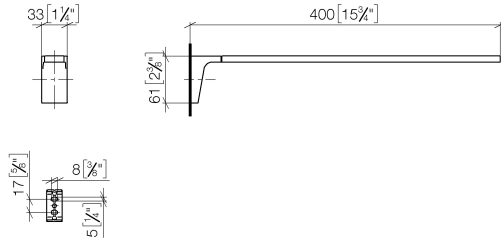

CL.1 Handtuchhalter 1-teilig starr - Dark Chrome

CL.1

83 211 705

- Ausladung 400 mm

	Dark Chrome	83 211 705-19
	Chrom	83 211 705-00
	Platin gebürstet	83 211 705-06
	Champagne gebürstet (22kt Gold)	83 211 705-46
	Champagne (22kt Gold)	83 211 705-47
	Dark Platinum gebürstet	83 211 705-99

83 211 705

mm [inches]

83 211 705

**Produktversion von 3/9/2015**

Ersatzteile für die  
anderen  
Oberflächenvarianten  
finden Sie hier:  
Chrom

#### Produktversion von 3/9/2015

Nr.	Artikelnummer	Benennung	Verbaumenge	Lieferzeit
	05 17 20 736 00 90	Befestigungssatz 40 x 60 x 20 mm -	9	2