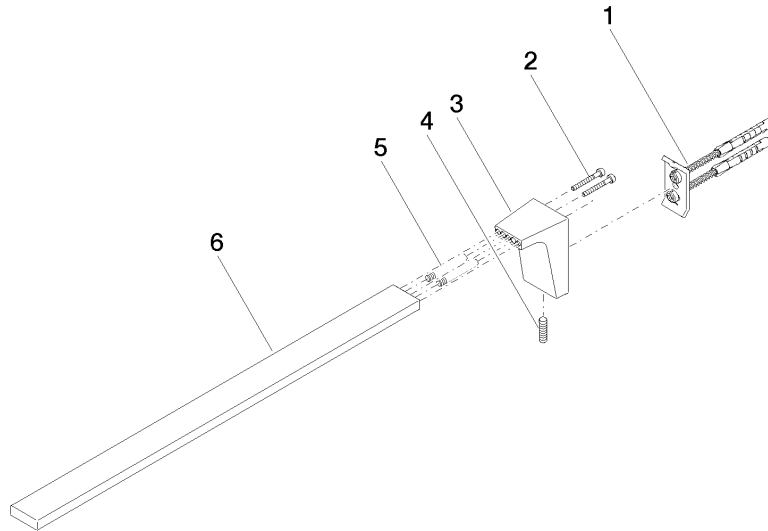

CL.1 Handtuchhalter 1-teilig starr - Dark Chrome

CL.1

83 211 705

- Ausladung 400 mm

	Dark Chrome	83 211 705-19
	Chrom	83 211 705-00
	Platin gebürstet	83 211 705-06
	Champagne gebürstet (22kt Gold)	83 211 705-46
	Champagne (22kt Gold)	83 211 705-47
	Dark Platinum gebürstet	83 211 705-99

83 211 705

mm [inches]

83 211 705

**Produktversion von 3/9/2015**

Ersatzteile für die  
anderen  
Oberflächenvarianten  
finden Sie hier:  
Chrom

## CL.1 Handtuchhalter 1-teilig starr - Dark Chrome

CL.1

83 211 705

#### Produktversion von 3/9/2015

Nr.	Artikelnummer	Benennung	Verbaumenge	Lieferzeit
	05 17 20 736 00 90	Befestigungssatz 40 x 60 x 20 mm -	9	2