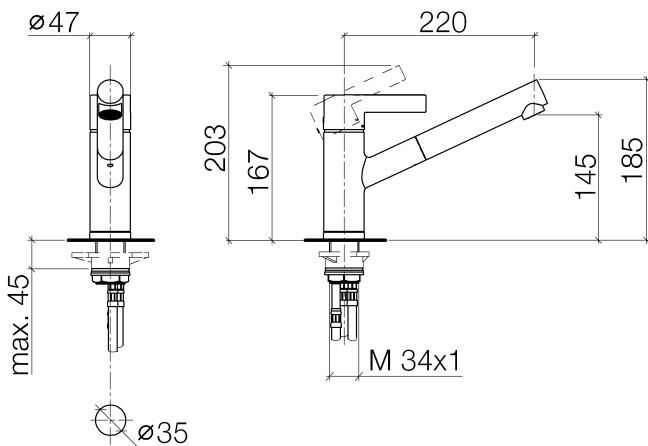

Küche - eno

Einhebelmischer Pull-out - chrom

Artikelnummer: 33 840 760-00

- Ausladung 220 mm
- schwenkbarer Auslauf 130°
- Luftangereicherter Strahl
- Armaturenhöhe 167 mm
- Höhe bis Luftsprudler 145 mm
- Bohrungsdurchmesser 35 mm
- gewebeumflossener Brauseschlauch 1500 mm
- Durchfluss max. 8 l/min bei 3 bar Fließdruck
- bleifrei
- Armaturengruppe nach DIN 4109: 1
- Eigensicher gegen Rückfließen.

## Maßzeichnung

Alle Angaben in mm / inch = mm x 0,0394

Küche - eno  
Einhebelmischer Pull-out - chrom  
Artikelnummer: 33 840 760-00

### Durchflussdiagramm

Küche - eno  
Einhebelmischer Pull-out - chrom  
Artikelnummer: 33 840 760-00