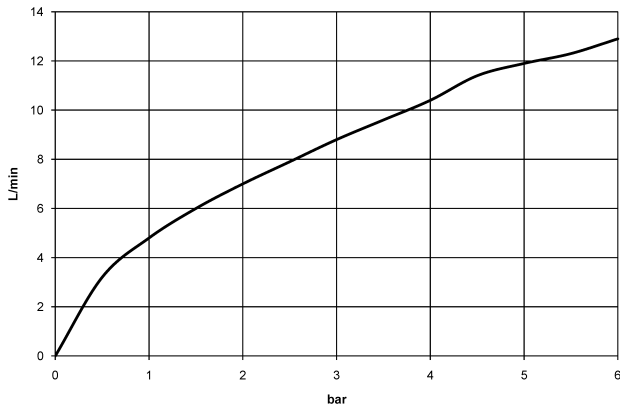

Küche - eno
Einhebelmischer Pull-out - chrom
Artikelnummer: 33 840 760-00

Durchflussdiagramm