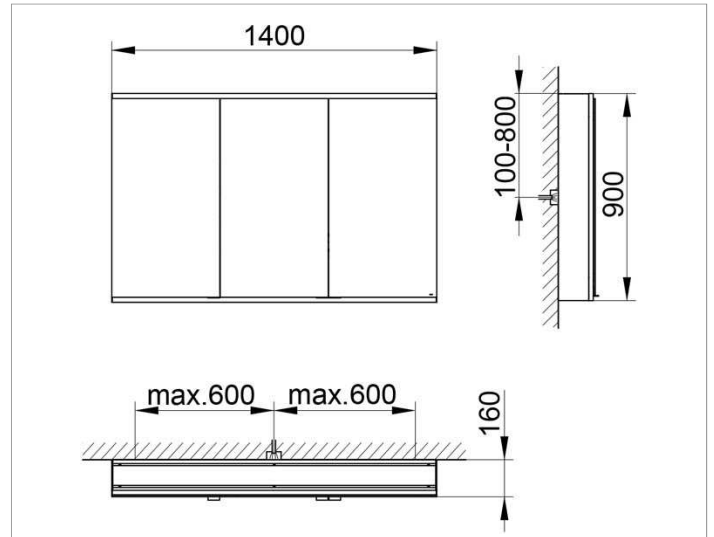

Royal Modular 2.0
800321141100000 Spiegelschrank

PRODUKT

ZEICHNUNG

EEK: A++, A+, A ,

OBERFLÄCHE

silber-eloxiert

ABMESSUNG

1400 x 900 x 160 mm