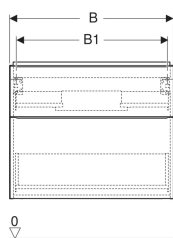

Geberit iCon Unterschrank für Waschtisch, mit zwei Schubladen

Beispielbild

Eigenschaften

- FSC™ C134279 zertifiziert
- Wandhängend
- Mit zwei Schubladen
- Griff zum Öffnen
- Griff austauschbar
- Schublade mit Selbststeinzug

- Schublade ohne Geruchsverschlussausschnitt
- Feuchtigkeitsbeständig
- Vormontiert geliefert

Technische Daten

Werkstoff	Hochverdichtete Dreischicht-Holzspanplatte
Maximale Schubladenbelastung	30 kg

Lieferumfang

- Unterschrank für Waschtisch
- Befestigungsmaterial

Art.-Nr.	Farbe / Oberfläche	B	B1	B2	Breite Waschtisch	H	T	VE1
502.303.JK.1	Korpus und Front: lava / lackiert matt Griff: lava / pulverbeschichtet matt	59.2 cm	53.8 cm	51.7 cm	60 cm	61.5 cm	47.6 cm	1 St.