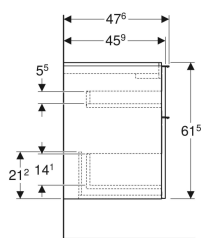

Geberit iCon Unterschrank für Waschtisch, mit zwei Schubladen

Beispielbild

Eigenschaften

- FSC™ C134279 zertifiziert
- Wandhängend
- Mit zwei Schubladen
- Griff zum Öffnen
- Griff austauschbar
- Schublade mit Selbststeinzug

- Schublade ohne Geruchsverschlussausschnitt
- Feuchtigkeitsbeständig
- Vormontiert geliefert

Technische Daten

Werkstoff	Hochverdichtete Dreischicht-Holzspanplatte
Maximale Schubladenbelastung	30 kg

Lieferumfang

- Unterschrank für Waschtisch
- Befestigungsmaterial

Art.-Nr.	Farbe / Oberfläche	B	B1	B2	Breite Waschtisch	H	T	VE1
502.303.JK.1	Korpus und Front: lava / lackiert matt Griff: lava / pulverbeschichtet matt	59.2 cm	53.8 cm	51.7 cm	60 cm	61.5 cm	47.6 cm	1 St.