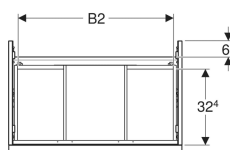

Geberit iCon Unterschrank für Waschtisch, mit zwei Schubladen

Beispielbild

Eigenschaften

- FSC™ C134279 zertifiziert
- Wandhängend
- Mit zwei Schubladen
- Griff zum Öffnen
- Griff austauschbar
- Schublade mit Selbststeinzug

- Schublade ohne Geruchsverschlussausschnitt
- Feuchtigkeitsbeständig
- Vormontiert geliefert

Technische Daten

Werkstoff	Hochverdichtete Dreischicht-Holzspanplatte
Maximale Schubladenbelastung	30 kg

Lieferumfang

- Unterschrank für Waschtisch
- Befestigungsmaterial

Art.-Nr.	Farbe / Oberfläche	B	B1	B2	Breite Waschtisch	H	T	VE1
502.303.JK.1	Korpus und Front: lava / lackiert matt Griff: lava / pulverbeschichtet matt	59.2 cm	53.8 cm	51.7 cm	60 cm	61.5 cm	47.6 cm	1 St.