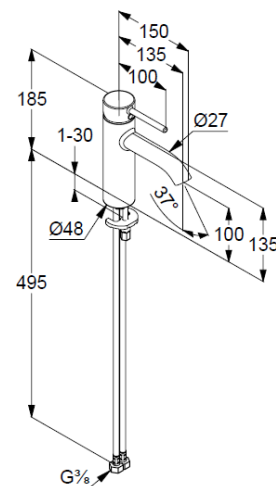

Strahlregler, S-Pointer M18,5 PCA

Keramik-Kartusche mit Heißwasserbegrenzung

Durchflussmenge bei 3 bar 5 l/min.

flexible Druckschläuche G $\frac{3}{8}$ DVGW zugelassen

Schnell-Montagesystem

Produktabbildung/ Product picture

Maßzeichnung/ Dimensional drawing

Durchfluss/ Flow rate