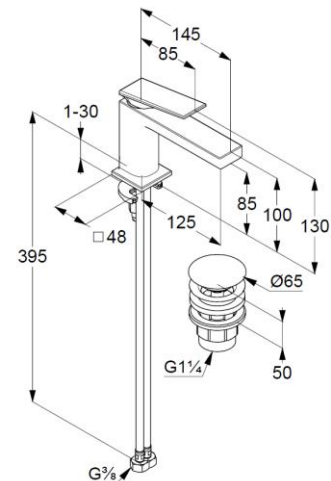

Durchflussmenge bei 3 bar 4,5 l/min.

flexible Druckschläuche G $\frac{3}{8}$  DVGW zugelassen

Schnell-Montagesystem

Push open Ablaufgarnitur G1 $\frac{1}{4}$

### Produktabbildung/ Product picture

### Maßzeichnung/ Dimensional drawing