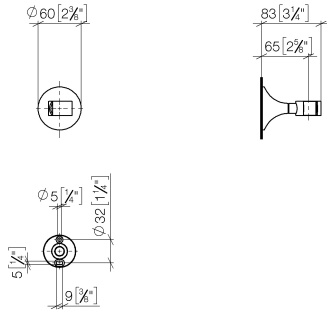

28 050 809

- Rosette Ø 60 mm

	Dark Bronze gebürstet (PVD)	28 050 809-43
	Chrom	28 050 809-00
	Platin gebürstet	28 050 809-06
	Platin	28 050 809-08
	Dark Chrome	28 050 809-19
	Light Gold gebürstet (PVD)	28 050 809-27
	Messing gebürstet (23kt Gold)	28 050 809-28
	Gold gebürstet (PVD)	28 050 809-37
	Dark Brass gebürstet (PVD)	28 050 809-39
	Bronze gebürstet (PVD)	28 050 809-42
	Champagne gebürstet (22kt Gold)	28 050 809-46
	Champagne (22kt Gold)	28 050 809-47
	Dark Platinum gebürstet	28 050 809-99

28 050 809

mm [inches]

28 050 809

Ersatzteile für die
anderen
Oberflächenvarianten
finden Sie hier:
Chrom