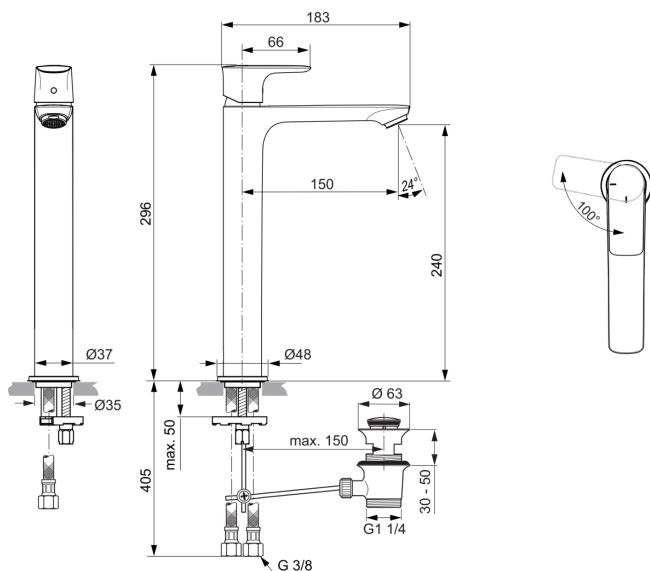

CONNECT AIR

A7026AA

CONNECT AIR | Waschtischarmatur 48x196x296 mm, 150 mm vertikaler Abstand bis Mitte Auslauf in chrom, 5 l/min (3 bar), mit Ablaufgarnitur | EasyFix, BlueStart, EPD, SmartShine Oberfläche

Bild & Zeichnung

Allgemeine Informationen

Produktkategorie:	Waschtischarmaturen
Produktart:	Waschtischarmatur
Marke:	Ideal Standard
Kollektion:	CONNECT AIR
Designer:	Ideal Standard
Colour:	AA - Chrom
Oberflächenveredelung:	glänzend
Maximale Höhe (mm):	296
Maximale Breite (mm):	48
Ausladung (mm):	196
Befestigungsart:	EasyFix
Nettogewicht (kg):	1.88
EAN Code:	4015413342032

Normen:	EN 248 DIN 4109-1 EN 817
Name des ACS-Zertifikates:	21 ACC LY 068_223

Produktspezifikationen

Anzahl der Rosette(n):	1
Anzahl der Griffe:	1
BlueStart Technologie:	Ja
Farbcode:	AA
Farbbeschreibung:	chrom
Cool Body Technologie:	Nein
DVGW-Eigensicher:	Nein
Easy-Fix Technologie:	Ja
Griff-Anwendung:	Volumen & Temperaturkontrolle
Griffposition:	Oben
IdealPure Technologie:	Nein
Mit Kettenöse:	Nein
Integrierte Elektronik:	Nein
Niederdruckmodell:	Nein