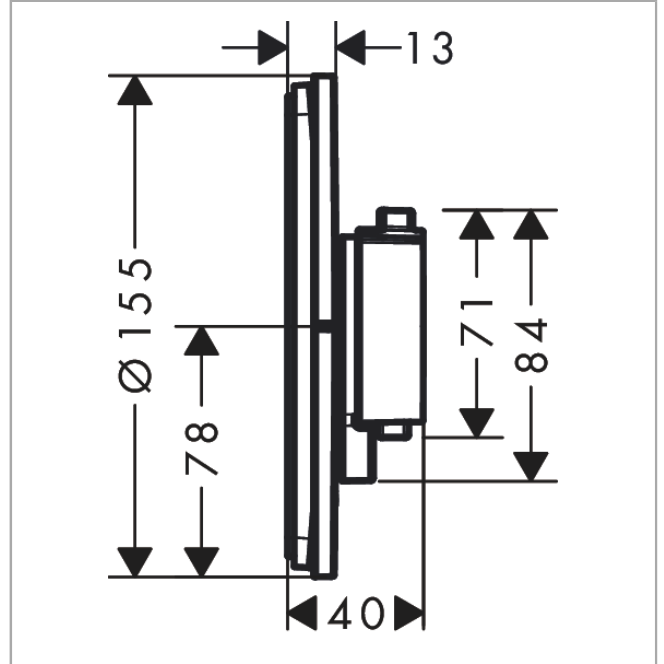

ShowerSelect Comfort S

Thermostat Unterputz für 1 Verbraucher und einen zusätzlichen Abgang

Oberfläche: **Brushed Bronze** Artikelnummer: **15562140**

Beschreibung

Merkmale

- 1 Verbraucher und ein zusätzlicher Abgang
- komfortables Ein-/Ausschalten eines Verbrauchers durch großflächige Select-Taste
- Mengensteuerung mit Stop Funktion
- Thermostatkartusche, Start/ Stop Ventil zur Bedienung der Verbraucher
- Durchflussmenge oberer Abgang: 22 l/min
- Durchflussmenge unterer Abgang: 28 l/min
- min. Betriebsdruck: 1 bar
- max. Betriebsdruck: 10 bar
- flache Rosette für mehr Platz in der Dusche
- Rosette nachträglich um +/- 3° ausrichtbar
- einfache Installation durch vormontierten Funktionsblock
- Griffe immer auf der gleichen Höhe unabhängig der Einbautiefe des Grundkörpers
- Sicherheitssperre bei 40 °C
- Temperaturbegrenzung einstellbar
- Der Thermostat bietet die Möglichkeit der thermischen Desinfektion
- Material Taste: Metall
- Material Griffe: Metall
- Anschlussart: Grundkörper iBox universal 2 (# 01500180)
- Thermostat wird geliefert mit Tasten Rain klein, Rain groß, Handbrause, Schwall und Wanne
- Geräuschgruppe: I
- Durchflussklasse: B
- DVGW NW-6509BQ0587
- P-IX 38568/IB

Technologie

Designpreise

Zertifikate / Nachhaltigkeit

ShowerSelect Comfort S

Thermostat Unterputz für 1 Verbraucher und einen zusätzlichen Abgang

Oberfläche: **Brushed Bronze** Artikelnummer: **15562140**

Produktabbildung

Maßzeichnung

Durchflussdiagramm