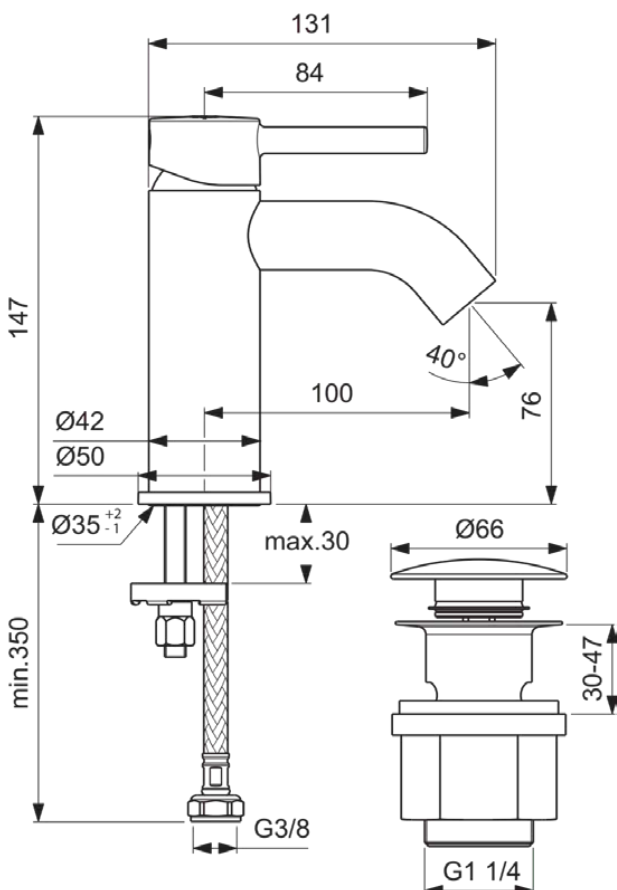

CERALINE

BC822XG

CERALINE | Waschtischarmatur 50x135x147 mm, 100 mm vertikaler Abstand bis Mitte Auslauf in schwarz, 5 l/min (3 bar), mit Ablaufgarnitur | EasyFix, Verdeckter Strahlregler, EPD

Bild & Zeichnung

Allgemeine Informationen

Produktkategorie:	Waschtischarmaturen
Produktart:	Waschtischarmatur
Marke:	Ideal Standard
Kollektion:	CERALINE
Designer:	Ideal Standard
Colour:	XG - Schwarz
Oberflächenveredelung:	Matt
Höhe (mm):	147
Breite (mm):	50
Ausladung (mm):	135
Befestigungsart:	EasyFix
Nettogewicht (kg):	1.31
EAN Code:	3800861101468

Produktspezifikationen

Anzahl der Rosette(n):	1
Anzahl der Griffe:	1
BlueStart Technologie:	Nein
Farbcode:	XG
Farbbeschreibung:	schwarz
Cool Body Technologie:	Nein
DVGW-Eigensicher:	Nein
Easy-Fix Technologie:	Ja
Griff-Anwendung:	Volumen & Temperaturkontrolle
Griffposition:	Oben
IdealPure Technologie:	Nein
Mit Kettenöse:	Nein
Integrierte Elektronik:	Nein
Niederdruckmodell:	Nein

CERALINE

BC822XG

CERALINE | Waschtischarmatur 50x135x147 mm, 100 mm vertikaler Abstand bis Mitte Auslauf in schwarz, 5 l/min (3 bar), mit Ablaufgarnitur | EasyFix, Verdeckter Strahlregler, EPD

Produktspezifikationen