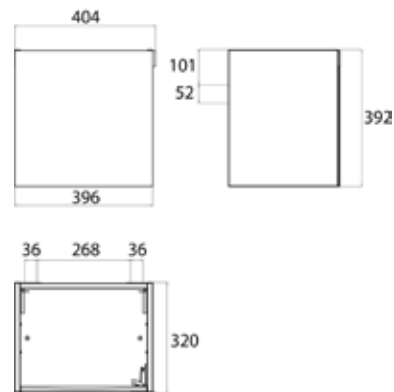

PRODUKTINFORMATION

Waschtisch-Unterschrank, 400 mm. Korpus aus Lackfronten, Hochglanz, passend zu den Waschtischen 9577 114 40/41/42. Tür mit Glasfront und Griff in chrom. optiwhite

Art.-Nr.9583 274 24

Türgriff rechts