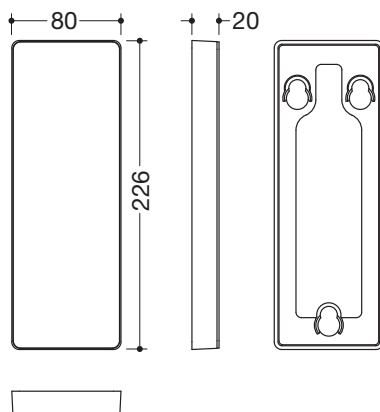

Produktdatenblatt
Abdeckung für Montageplatte 900.50.00260

HEWI

Abdeckung für Montageplatte 900.50.00260

- rechteckige Abdeckung
- dient zur Verkleidung montierter Montageplatten mittels einfachem Einhängen
- 80 mm breit, 226 mm hoch, 20 mm tief
- Frontplatte aus hochwertigem Edelstahl, pulverbeschichtet in der HEWI Farbe CV (Schwarz tiefmatt) mit Rahmen aus schwarz mattem Polyamid oder pulverbeschichtet in der HEWI Farbe AS (Weiß tiefmatt) mit Rahmen aus weiß mattem Polyamid

Abmessungen in mm

Oberflächen/Farben

Alternative Oberflächen/Farben

Technische Änderungen vorbehalten, 08.12.2020

HEWI Heinrich Wilke GmbH
Postfach 1260
D-34442 Bad Arolsen

Telefon: +49 5691 82-0
Telefax: +49 5691 82-319

info@hewi.de
www.hewi.com