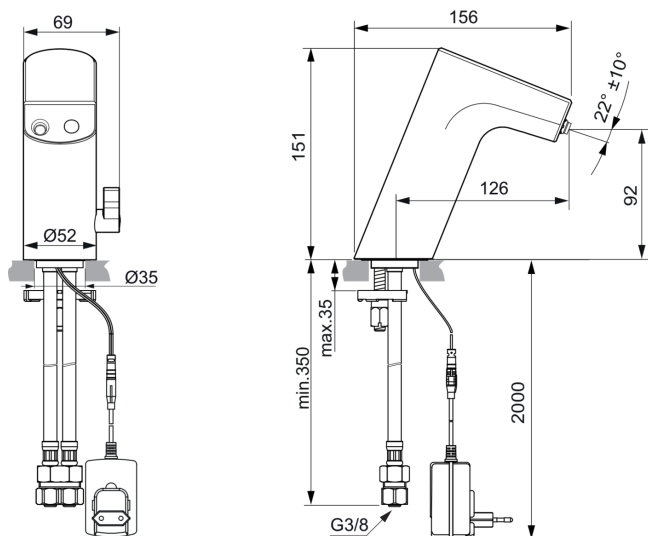

INTELLIFLOW

A7856AA

INTELLIFLOW | Waschtischarmatur 69x156x151 mm, 126 mm vertikaler Abstand bis Mitte Auslauf in chrom, 1.9 l/min (3 bar), ohne Ablaufgarnitur | EasyFix, Netzbetrieb, Einstellbarer Auslauf, Vollständig berührungslos, Vandalismussicher, SmartShine Oberfläche

Bild & Zeichnung

Allgemeine Informationen

Produktkategorie:	Waschtischarmaturen
Produktart:	Waschtischarmatur
Marke:	Ideal Standard
Kollektion:	INTELLIFLOW
Designer:	NIZEONE
Colour:	AA - Chrom
Oberflächenveredelung:	glänzend
Maximale Höhe (mm):	151
Maximale Breite (mm):	69
Ausladung (mm):	156
Befestigungsart:	EasyFix
Nettogewicht (kg):	1.73
EAN Code:	4015413353694