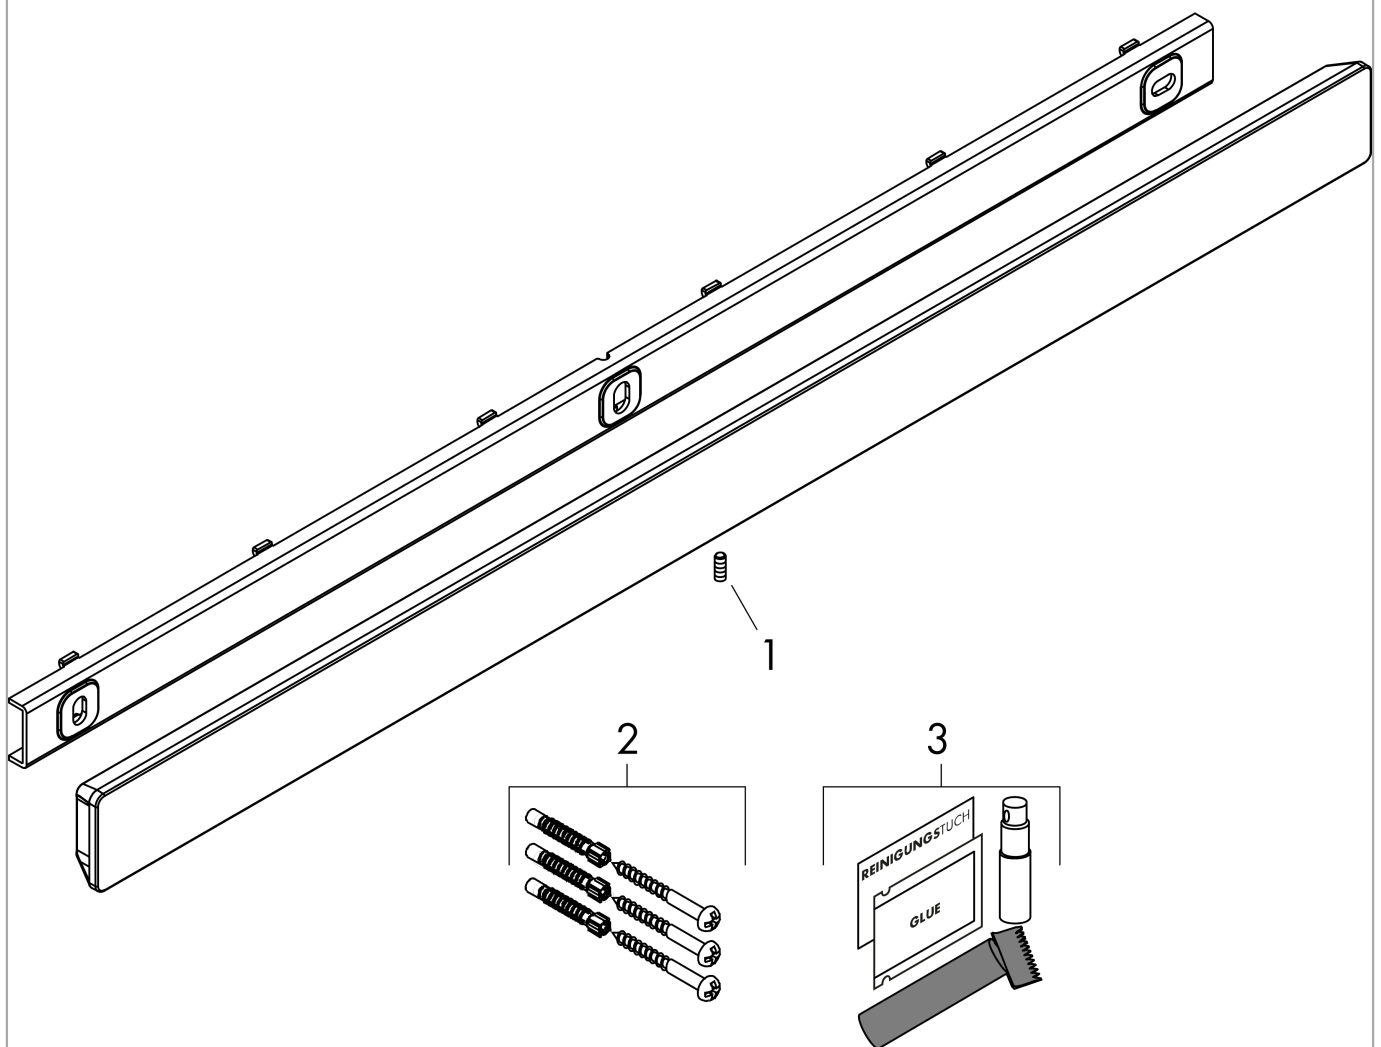

WallStoris
Wandstange 50 cm
Oberfläche: **Mattweiß** Artikelnummer: **27902700**

Explosionszeichnung

Baujahr: >10/21

WallStoris
Wandstange 50 cm
Oberfläche: **Mattweiß** Artikelnummer: **27902700**

Ersatzteilliste

Baujahr: >10/21

Pos.	Beschreibung	Artikelnummer	PG	VE
1	Madenschraube M3x8	94793000	1	1
2	Befestigungsteile	94268000	3	1
3	Befestigungssatz	94450000	1	1