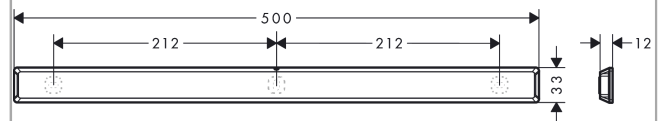

WallStoris
Wandstange 50 cm
Oberfläche: **Mattweiß** Artikelnummer: **27902700**

Beschreibung

Merkmale

- besteht aus: Befestigungsleiste, Dekoleiste
- Wandmontage
- geeignet zur horizontalen und vertikalen Installation
- horizontale Installation geeignet für Brausestange
- ideal geeignet für Fliesen, Glas, Metall
- Anwendung - kleben oder bohren
- inkl. Klebeset
- Haltekraft: 5 kg
- Material Trägerleiste: Metall
- Material Dekoleiste: Kunststoff
- Länge: 500 mm
- verdeckte Befestigung
- Bohrabstand: 212 mm

Technologie

Designpreise

reddot winner 2021

Produktabbildung

Maßzeichnung