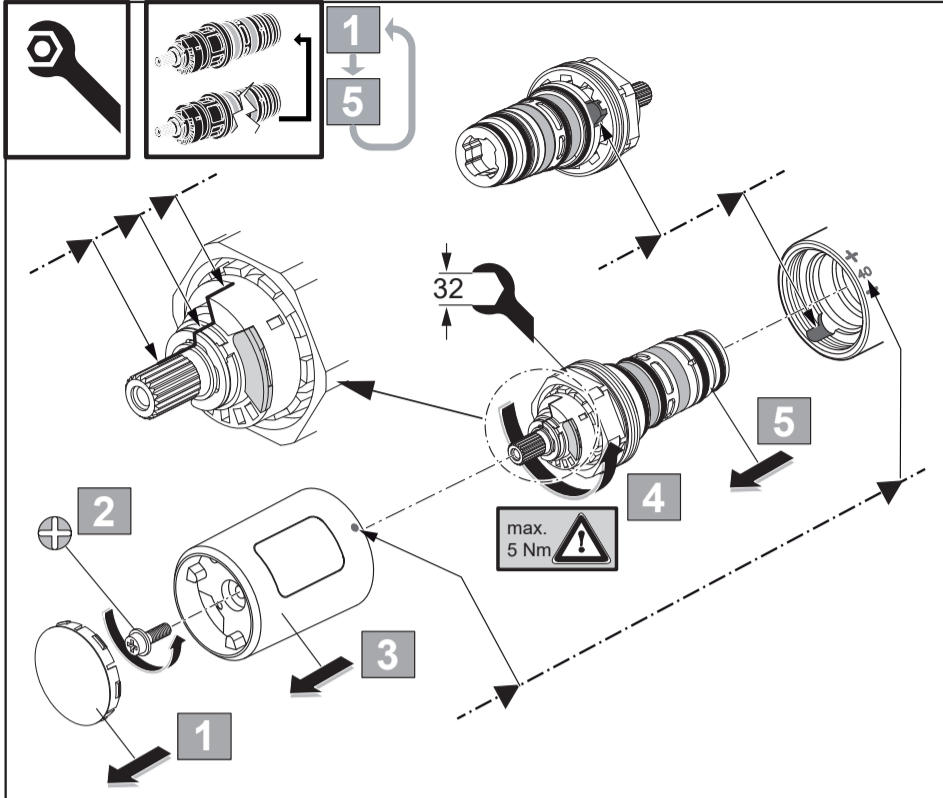

| Pos. | Part No.     |
|------|--------------|
| 1    | A 861 821 AA |
| 2    | A 861 828 NU |
| 3    | A 861 375 NU |
| 4    | A 861 376 NU |
| 5    | A 861 374 NU |
| 6    | A 861 372 NU |
| 7    | B 960 242 AA |
| 8    | A 861 385 NU |
| 9    | BE 175 AA    |
| 10   | BE 218 AA    |
| 11   | A 861 377 AA |
|      | A 861 330 AA |
| 12   | B 960 215 AA |
| 13   | A 861 222 AA |
| 14   | BE 219 AA    |
| 15   | A 861 379 AA |
|      | A 861 380 AA |

|    |              |
|----|--------------|
| 16 | A 7601 AA    |
| 17 | A 861 508 AA |
| 18 | A 861 816 AA |
| 19 | A 861 822 AA |

Ideal Standard

**CERATHERM T25N**  
**A 8486 ..**

0225 / A 869 224  
 Made in Germany