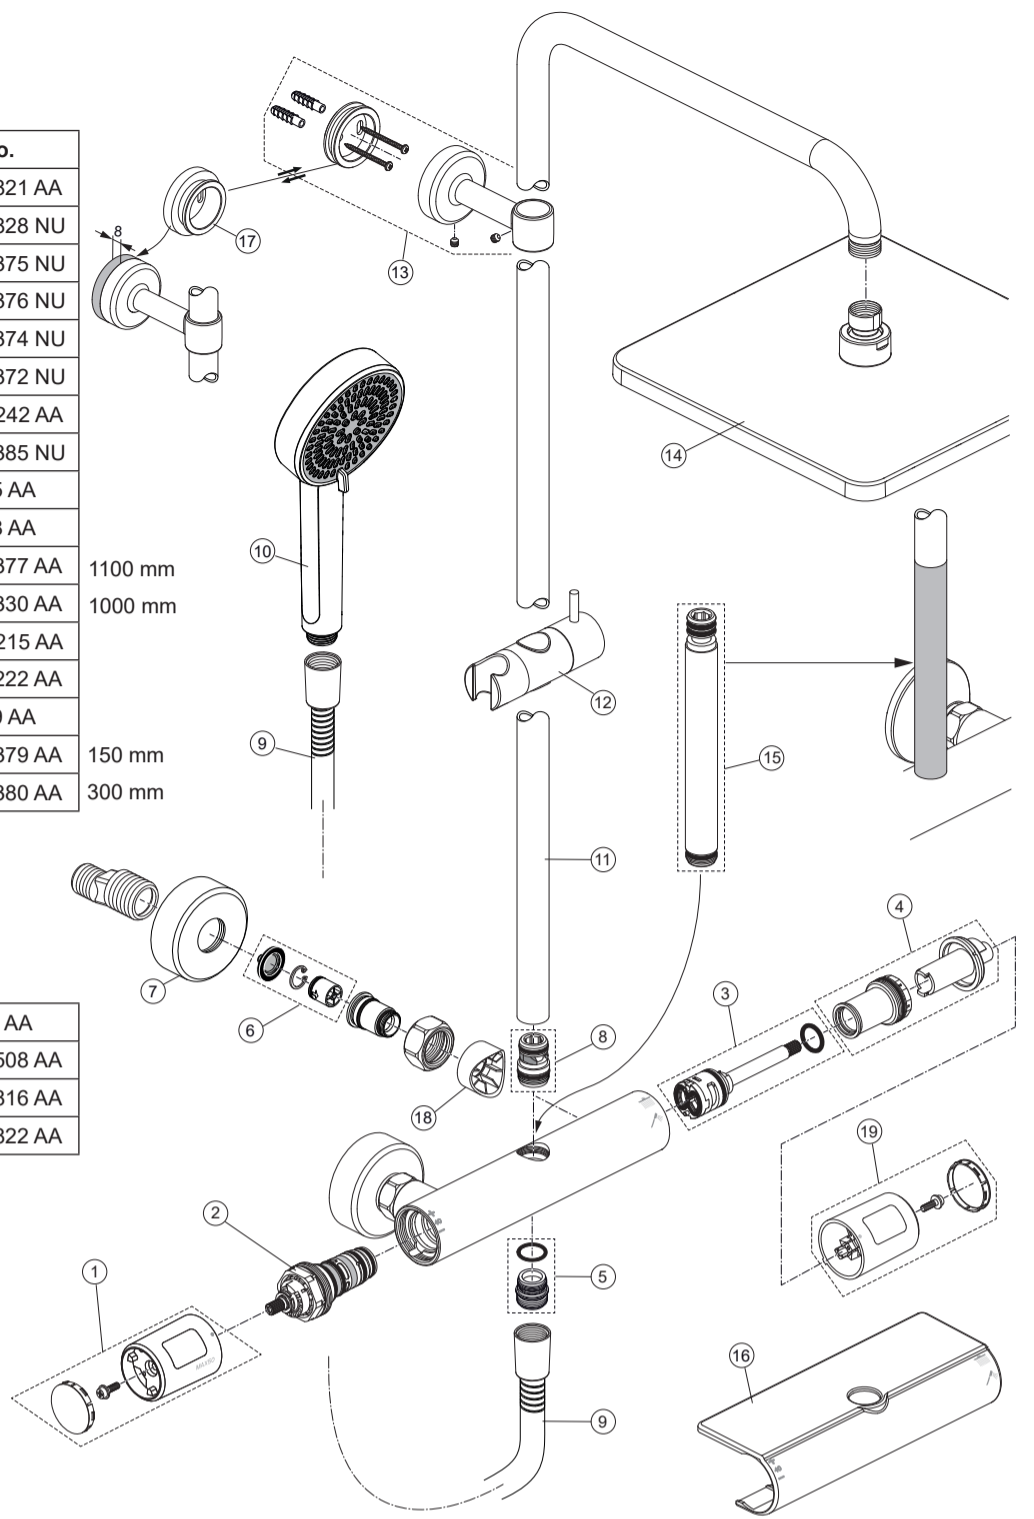

Spare Parts / Ersatzteile / Pièces de recharge / Pezzi di Ricambio / Piezas de requesto /  
 Parte de reposição / Reserveonderdelen / Reservdelar / Reservedeler / Varaosat /  
 Vraosat / Varahlutir / Ανταλλακτικά / Yedek Parçalar / Náhradní díly / Náhradné diely /  
 Nadomestni deli / Резервни части / Запчасти / Części Zapasowe / Piese de schimb /  
 Rendelhető alkatrészek / Запасні частини / Reservni delovi / Резервни делови /  
 Резервни делови / Atsarginių dalių / Tellitavad varuosad / Rezervju daļi

| Pos. | Part No.     |
|------|--------------|
| 1    | A 861 821 AA |
| 2    | A 861 828 NU |
| 3    | A 861 375 NU |
| 4    | A 861 376 NU |
| 5    | A 861 374 NU |
| 6    | A 861 372 NU |
| 7    | B 960 242 AA |
| 8    | A 861 385 NU |
| 9    | BE 175 AA    |
| 10   | BE 218 AA    |
| 11   | A 861 377 AA |
|      | A 861 330 AA |
| 12   | B 960 215 AA |
| 13   | A 861 222 AA |
| 14   | BE 219 AA    |
| 15   | A 861 379 AA |
|      | A 861 380 AA |

|    |              |
|----|--------------|
| 16 | A 7601 AA    |
| 17 | A 861 508 AA |
| 18 | A 861 816 AA |
| 19 | A 861 822 AA |

Ideal Standard

**CERATHERM T25N**  
**A 8486 ..**

0225 / A 869 224  
 Made in Germany