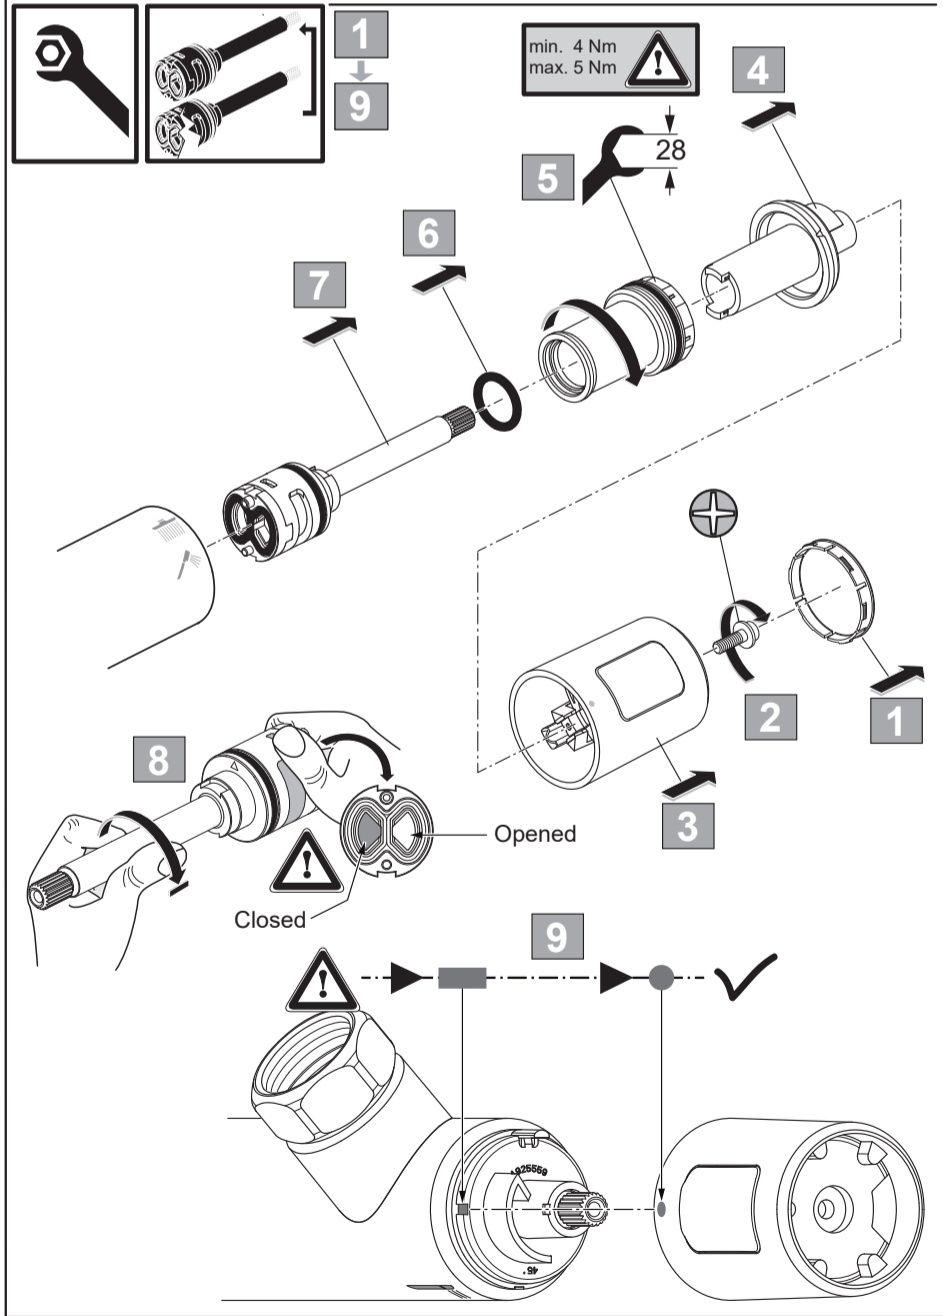

| Pos. | Part No.     |
|------|--------------|
| 1    | A 861 821 AA |
| 2    | A 861 828 NU |
| 3    | A 861 375 NU |
| 4    | A 861 376 NU |
| 5    | A 861 374 NU |
| 6    | A 861 372 NU |
| 7    | B 960 242 AA |
| 8    | A 861 385 NU |
| 9    | BE 175 AA    |
| 10   | BE 218 AA    |
| 11   | A 861 377 AA |
|      | A 861 330 AA |
| 12   | B 960 215 AA |
| 13   | A 861 222 AA |
| 14   | BE 219 AA    |
| 15   | A 861 379 AA |
|      | A 861 380 AA |

|    |              |
|----|--------------|
| 16 | A 7601 AA    |
| 17 | A 861 508 AA |
| 18 | A 861 816 AA |
| 19 | A 861 822 AA |

Ideal Standard

**CERATHERM T25N**  
**A 8486 ..**

0225 / A 869 224  
 Made in Germany