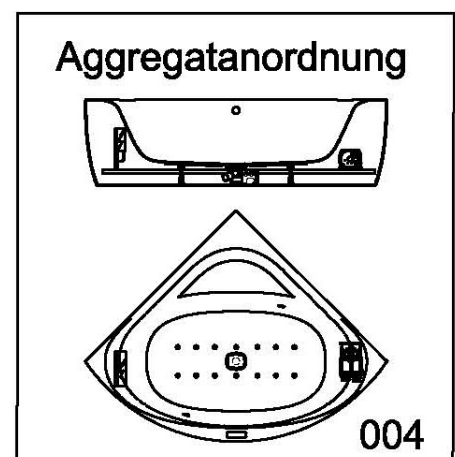

iSENSI

Wannenrandtastatur

Superflache Airdüse

LED-Unterwasserscheinwerfer

GRUNDAUSSTATTUNG

- 12-14 Air-Düsen, (modellabhängig)
- 2 LED-RGB Ø 60 mm inkl. Ansteuerautomatik mit automatischem Farblichtwechsler
- Gebläse 400W regelbar
- Wannenrandtastatur
- HOESCH Steuerung 230 V, 50/60 Hz
- Komplett installiertes Rohrleitungssystem
- Sichtbare Einbauteile verchromt