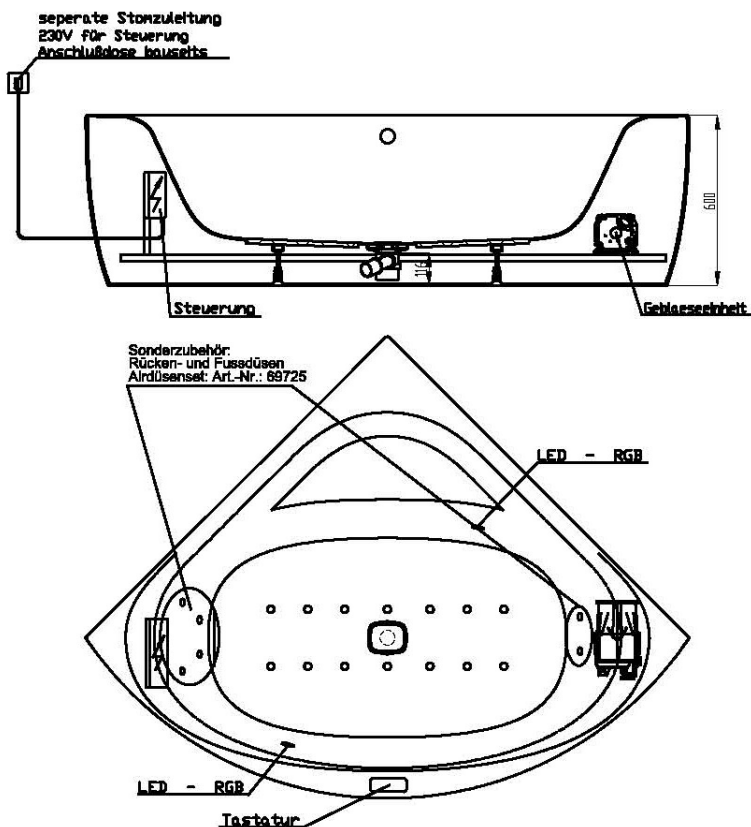

iSENSI

Wannenrandtastatur

Superflache Airdüse

LED-Unterwasserscheinwerfer

GRUNDAUSSTATTUNG

- 12-14 Air-Düsen, (modellabhängig)
- 2 LED-RGB Ø 60 mm inkl. Ansteuerautomatik mit automatischem Farblichtwechsler
- Gebläse 400W regelbar
- Wannenrandtastatur
- HOESCH Steuerung 230 V, 50/60 Hz
- Komplett installiertes Rohrleitungssystem
- Sichtbare Einbauteile verchromt