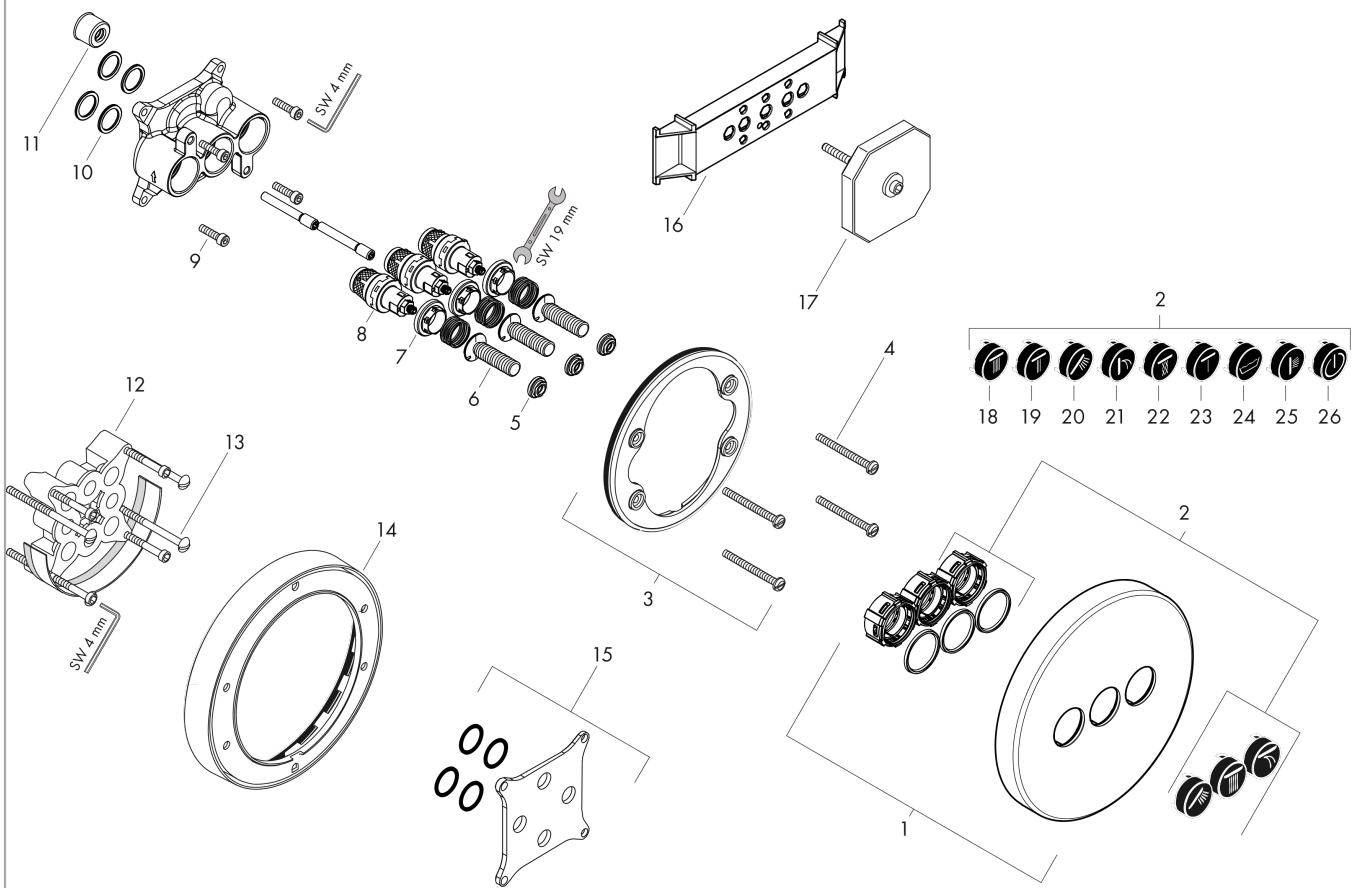

AXOR ShowerSelect
Ventil Unterputz rund für 3 Verbraucher
 Oberfläche: **Chrom** Artikelnummer: **36727000**

Merkmale

- 3 Verbraucher
- gleichzeitige Nutzung von mehreren Verbrauchern
- komfortables Ein-/Aus-switchen von 3 Verbrauchern über Select-Button
- Start/ Stop Ventil zur Bedienung der Verbraucher
- maximale Durchflussmenge bei 3 bar: 30 l/min
- Durchflussmenge oberer Abgang: 26 l/min
- Durchflussmenge links und rechts: 29 l/min
- Sicherheitssperre bei 40 °C
- Anschlussart: Grundkörper
- Ventil wird geliefert mit Tasten Rain groß, Schwall, Handbrause
- Geräuschgruppe: II
- Durchflussklasse: B
- PA-IX 28415/IIBBB

Explosionszeichnung

Baujahr: >10/16

AXOR ShowerSelect
Ventil Unterputz rund für 3 Verbraucher
 Oberfläche: **Chrom** Artikelnummer: **36727000**

Ersatzteilliste

Baujahr: >10/16

Pos.		Artikelnummer	PG	VE
1	Rosette Ø 170 mm	92660000	17	1
2	Symbole-Set	92544610	15	1
3	Rosettenträger	98793000	9	1
4	Trägerschraubenset	96454000	3	1
5	Mutter und Kappe	92696000	5	1
6	Select-Adapter	92219000	2	1
7	Mutter	98368000	4	1
8	Absperreinheit (AVP)	95758000	14	1
9	Schraubenset	96525000	3	1
10	O-Ring 16x2	98133000	1	1
11	Schalldämpfer	94073000	7	1
12	Verlängerung 25 mm	13595000	98	1
13	Trägerschraubenset	97747000	1	1
14	Verlängerung 22 mm (Ø 170 mm)	13596000	98	1
15	Ausgleichsset 1°	95521000	16	1
16	Montagehilfe	92540000	98	1
17	Spülblock kpl.	15956000	98	1
18	Symbol Kopfbrause Rain groß	93571610	4	1
19	Symbol Kopfbrause Rain klein	93572610	4	1
20	Symbol Handbrause	93573610	4	1
21	Symbol Schwall	93574610	4	1
22	Symbol Whirl	93575610	4	1
23	Symbol Mono	93576610	4	1
24	Symbol Wanne	93577610	4	1
25	Symbol Seitenbrause	93578610	4	1
26	Symbol ON/OFF	93579610	4	1
a	Grundset	01800180	98	1
b	Montageschienenset	96615000	98	1
c	Armaturenfett	90920000	5	1