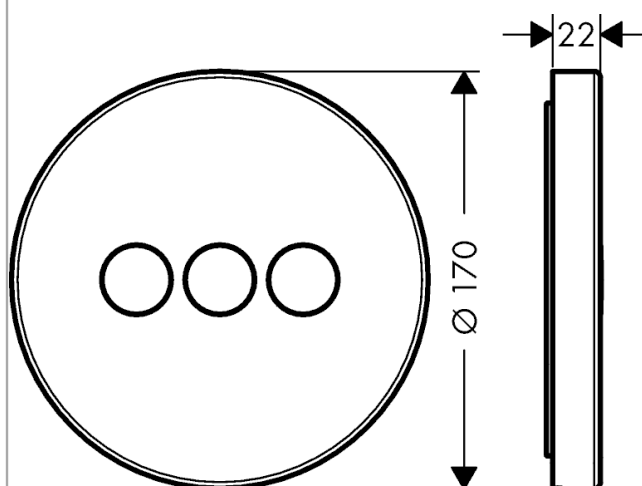

AXOR ShowerSelect
Ventil Unterputz rund für 3 Verbraucher
 Oberfläche: **Chrom** Artikelnummer: **36727000**

Merkmale

- 3 Verbraucher
- gleichzeitige Nutzung von mehreren Verbrauchern
- komfortables Ein-/Aus-switchen von 3 Verbrauchern über Select-Button
- Start/ Stop Ventil zur Bedienung der Verbraucher
- maximale Durchflussmenge bei 3 bar: 30 l/min
- Durchflussmenge oberer Abgang: 26 l/min
- Durchflussmenge links und rechts: 29 l/min
- Sicherheitssperre bei 40 °C
- Anschlussart: Grundkörper
- Ventil wird geliefert mit Tasten Rain groß, Schwall, Handbrause
- Geräuschgruppe: II
- Durchflussklasse: B
- PA-IX 28415/IIBBB

Technologie

Produktabbildung

Maßzeichnung

AXOR ShowerSelect
Ventil Unterputz rund für 3 Verbraucher
Oberfläche: **Chrom** Artikelnummer: **36727000**

Durchflussdiagramm

AXOR ShowerSelect
Ventil Unterputz rund für 3 Verbraucher
 Oberfläche: Chrom Artikelnummer: 36727000