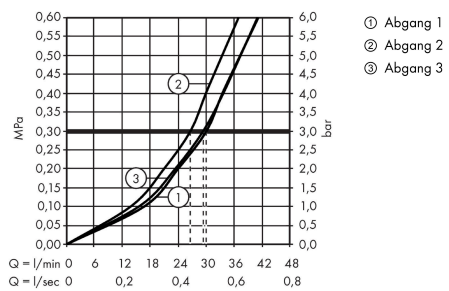

AXOR ShowerSelect
Ventil Unterputz rund für 3 Verbraucher
 Oberfläche: **Chrom** Artikelnummer: **36727000**

Merkmale

- 3 Verbraucher
- gleichzeitige Nutzung von mehreren Verbrauchern
- komfortables Ein-/Aus-switchen von 3 Verbrauchern über Select-Button
- Start/ Stop Ventil zur Bedienung der Verbraucher
- maximale Durchflussmenge bei 3 bar: 30 l/min
- Durchflussmenge oberer Abgang: 26 l/min
- Durchflussmenge links und rechts: 29 l/min
- Sicherheitssperre bei 40 °C
- Anschlussart: Grundkörper
- Ventil wird geliefert mit Tasten Rain groß, Schwall, Handbrause
- Geräuschgruppe: II
- Durchflussklasse: B
- PA-IX 28415/IIBBB

Technologie

Produktabbildung

Maßzeichnung

AXOR ShowerSelect
Ventil Unterputz rund für 3 Verbraucher
Oberfläche: **Chrom** Artikelnummer: **36727000**

Durchflussdiagramm

AXOR ShowerSelect
Ventil Unterputz rund für 3 Verbraucher
 Oberfläche: Chrom Artikelnummer: 36727000