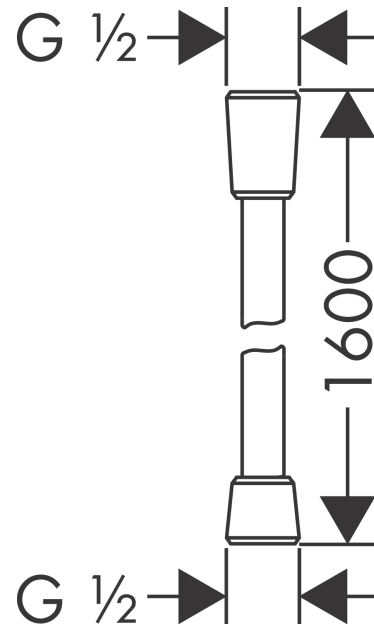

Metalleffekt Brauseschlauch 1,60 m mit konischen Muttern

Oberfläche: **Chrom** Artikelnummer: **28626000**

Merkmale

- hochwertiger Kunststoffschlauch in Metalloptik
- reinigungsfreundliche Kunststoffhülle
- Schlauchlänge: 1,60 m
- brauseseitiger Drehwirbel gegen lästiges Verdrehen des Brauseschlauches
- knickgeschützt
- Mutter Brauseschlauch: beidseitig konische Mutter
- Anschlussgewinde: G ½
- DVGW NW-6518CQ0363
- EPD Shower Hoses

Zertifikate / Nachhaltigkeit

Produktabbildung

Maßzeichnung

Metalleffekt Brauseschlauch 1,60 m mit konischen Muttern
Oberfläche: **Chrom** Artikelnummer: **28626000**

Explosionszeichnung

Baujahr: >10/17

Metalleffekt Brauseschlauch 1,60 m mit konischen Muttern
Oberfläche: **Chrom** Artikelnummer: **28626000**

Ersatzteilliste

Baujahr: >10/17

Pos.		Artikelnummer	PG	VE
1	Dichtung	98058000	1	1