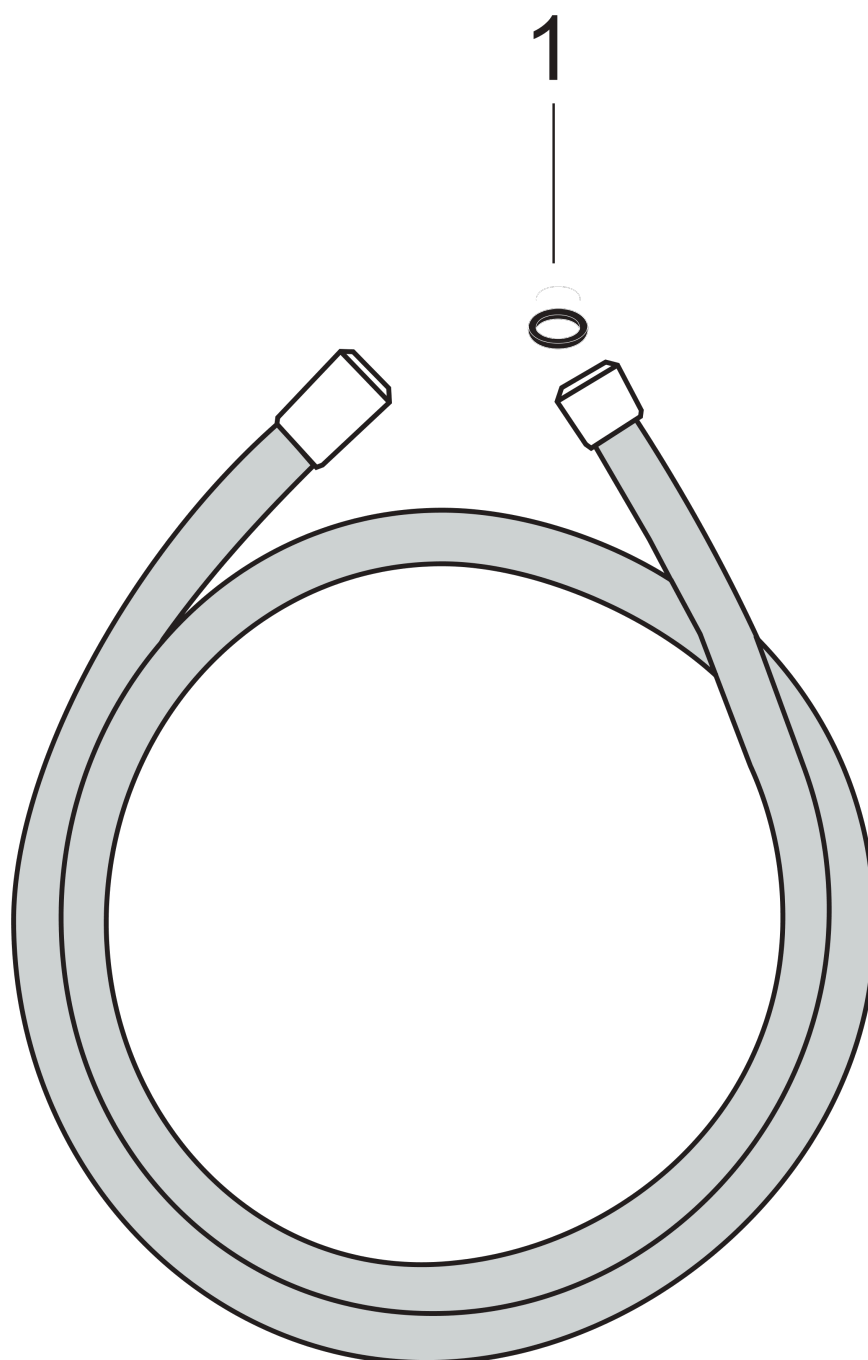

Metalleffekt Brauseschlauch 1,60 m mit konischen Muttern

Oberfläche: **Chrom** Artikelnummer: **28626000**

Merkmale

- hochwertiger Kunststoffschlauch in Metalloptik
- reinigungsfreundliche Kunststoffhülle
- Schlauchlänge: 1,60 m
- brauseseitiger Drehwirbel gegen lästiges Verdrehen des Brauseschlauches
- knickgeschützt
- Mutter Brauseschlauch: beidseitig konische Mutter
- Anschlussgewinde: G ½
- DVGW NW-6518CQ0363
- EPD Shower Hoses

Zertifikate / Nachhaltigkeit

Produktabbildung

Maßzeichnung

Metalleffekt Brauseschlauch 1,60 m mit konischen Muttern
Oberfläche: **Chrom** Artikelnummer: **28626000**

Explosionszeichnung

Baujahr: >10/17

Metalleffekt Brauseschlauch 1,60 m mit konischen Muttern
Oberfläche: **Chrom** Artikelnummer: **28626000**

Ersatzteilliste

Baujahr: >10/17

Pos.		Artikelnummer	PG	VE
1	Dichtung	98058000	1	1